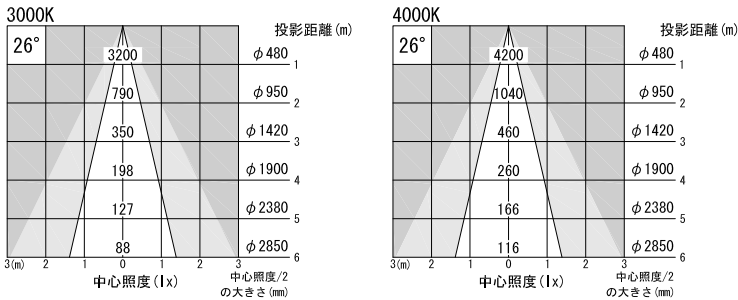

A面詳細 (1/2)

スタンダード

※ LEDの寿命は、周囲温度30°Cで使用したとき 35,000時間です
 ※ LEDの特性により、色温度や色味、光量のばらつきがあります

光源	3000K白色LED					品名	LEDウォールウォッシャ プラグ取付		型番	■3000K 白色 シロ WWLW-23S (W) P クロ WWLW-23S (B) P
	4000K白色LED						■4000K 白色 シロ WWLW-24S (W) P クロ WWLW-24S (B) P			
尺度	1/3	単位	mm	電圧	100V	電力	入力 35W・LED 23W		備考	外部調光と内部調光の切替可能
作成	2015.11.5		重量	0.75kg	色種	シロ (W)・クロ (B)				