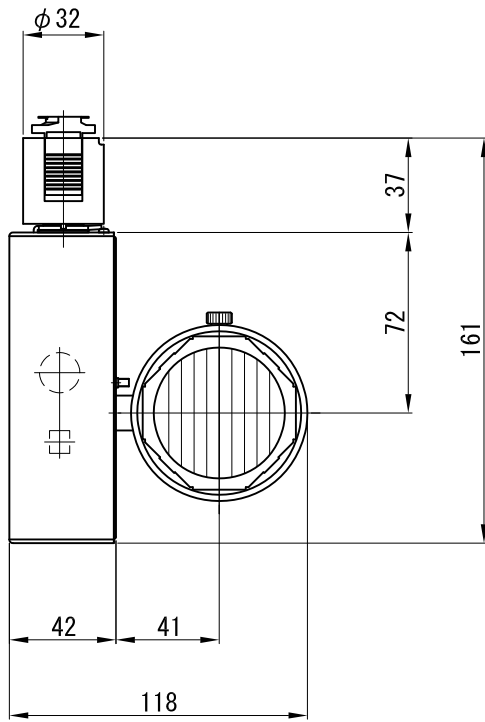

A面詳細 (1/2)

スタンダード

※ LEDの寿命は、周囲温度30°Cで使用したとき 35,000時間です
 ※ LEDの特性により、色温度や色味、光量のばらつきがあります

光源	3000K白色LED					品名	LEDウォールウォッシャ プラグ取付		型番	■3000K 白色 シロ WWLW-23S (W) P クロ WWLW-23S (B) P
	4000K白色LED						■4000K 白色 シロ WWLW-24S (W) P クロ WWLW-24S (B) P			
尺度	1/3	単位	mm	電圧	100V	電力	入力 35W・LED 23W		備考	外部調光と内部調光の切替可能
作成	2015.11.5		重量	0.75kg	色種	シロ (W)・クロ (B)				