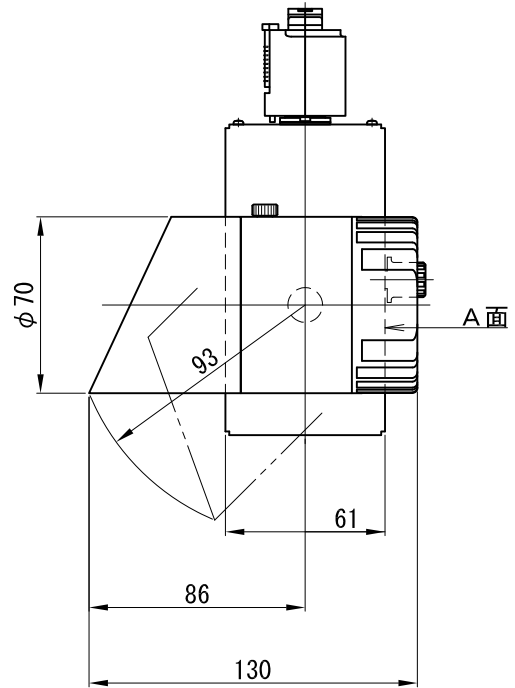

A面詳細 (1/2)

スタンダード

※ LEDの寿命は、周囲温度30°Cで使用したとき 35,000時間です
 ※ LEDの特性により、色温度や色味、光量のばらつきがあります

光源	3000K白色LED					品名	LEDウォールウォッシャ プラグ取付		型番	■3000K 白色 シロ WWLW-23S (W) P クロ WWLW-23S (B) P
	4000K白色LED						■4000K 白色 シロ WWLW-24S (W) P クロ WWLW-24S (B) P			
尺度	1/3	単位	mm	電圧	100V	電力	入力 35W・LED 23W		備考	外部調光と内部調光の切替可能
作成	2015.11.5		重量	0.75kg	色種	シロ (W)・クロ (B)				