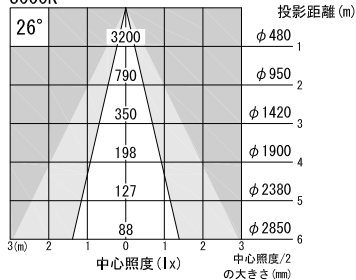

A面詳細 (1/2)

スタンダード

3000K

4000K

※ LEDの寿命は、周囲温度30°Cで使用したとき 35,000時間です

※ LEDの特性により、色温度や色味、光量のばらつきがあります

光源	3000K白色LED					品名	LEDウォールウォッシャ		型番	■3000K 白色
	4000K白色LED						ダボ取付			シロ WWLW-23S (W) D
尺度作成	1/3	単位	mm	電圧	100V	備考	外部調光と内部調光の切替可能			■4000K 白色
				電力量	0.65kg					電力量