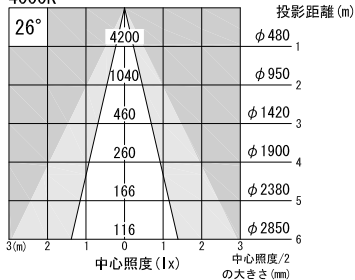

A面詳細 (1/2)

スタンダード

3000K

4000K

※ LEDの寿命は、周囲温度30°Cで使用したとき 35,000時間です

※ LEDの特性により、色温度や色味、光量のばらつきがあります

光源	3000K白色LED					品名	LEDウォールウォッシャ		型番	■3000K 白色
	4000K白色LED						ダボ取付			シロ WWLW-23S (W) D
尺度作成	1/3	単位	mm	電圧	100V	備考	外部調光と内部調光の切替可能			■4000K 白色
				電力量	0.65kg					電力量