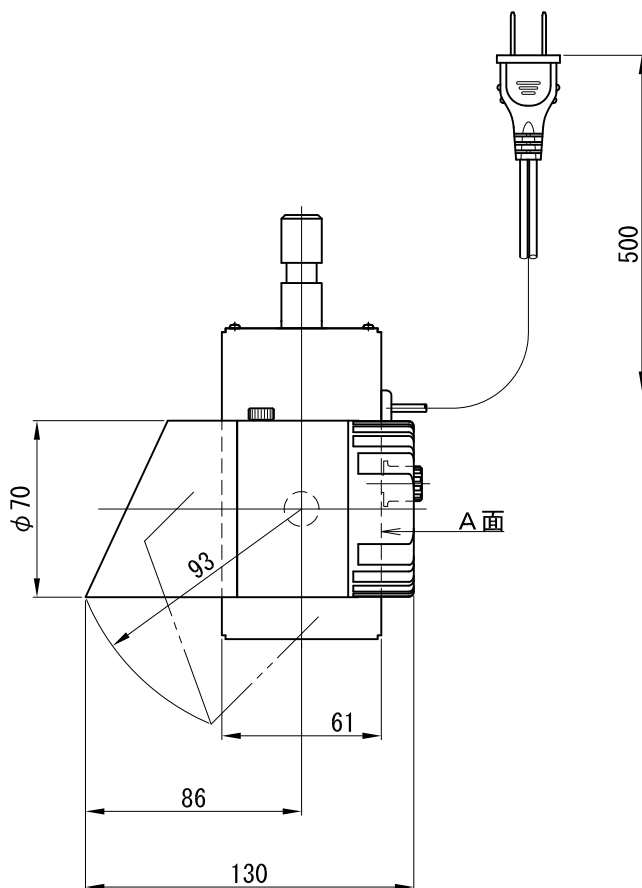

A面詳細 (1/2)

スタンダード

3000K

4000K

※ LEDの寿命は、周囲温度30°Cで使用したとき 35,000時間です

※ LEDの特性により、色温度や色味、光量のばらつきがあります

光源	3000K白色LED					品名	LEDウォールウォッシャ		型番	■3000K 白色
	4000K白色LED						ダボ取付			シロ WWLW-23S (W) D
尺度作成	1/3	単位	mm	電圧	100V	備考	外部調光と内部調光の切替可能			■4000K 白色
				電力量	0.65kg					電力量