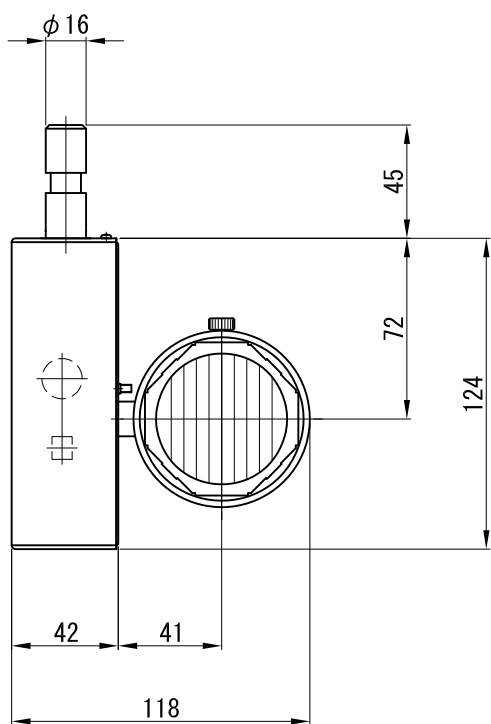

A面詳細 (1/2)

スタンダード

3000K

4000K

※ LEDの寿命は、周囲温度30°Cで使用したとき 35,000時間です

※ LEDの特性により、色温度や色味、光量のばらつきがあります

光源	3000K白色LED					品名	LEDウォールウォッシャ		型番	■3000K 白色
	4000K白色LED						ダボ取付			シロ WWLW-23S (W) D
尺度作成	1/3	単位	mm	電圧	100V	備考	外部調光と内部調光の切替可能			■4000K 白色
				電力量	0.65kg					電力量