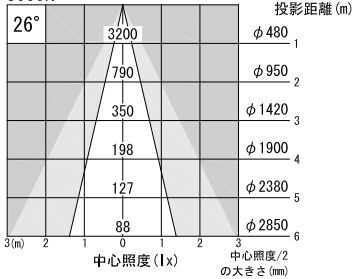

取付寸法

A面詳細 (1/2)

スタンダード

3000K

4000K

※ LEDの寿命は、周囲温度30°Cで使用したとき 35,000時間です
 ※ LEDの特性により、色温度や色味、光量のばらつきがあります

光源	3000K白色LED					品名	LEDウォールウォッシャ フランジ(丸座)取付		型番	■3000K 白色 シロ WWLW-23S (W) クロ WWLW-23S (B)
	4000K白色LED						■4000K 白色 シロ WWLW-24S (W) クロ WWLW-24S (B)			
尺度	1/3	単位	mm	電圧	100V	電力	入力 35W・LED 23W	備考	外部調光と内部調光の切替可能	
作成	2015. 11. 5		重量	0.85kg	色種	シロ (W)・クロ (B)		付属品: タッピンねじ 4×25 2本		