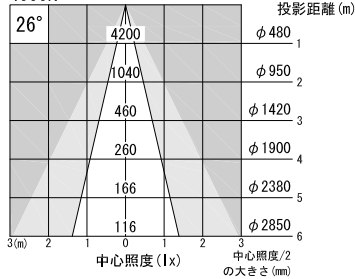

取付寸法

A面詳細 (1/2)

スタンダード

3000K

4000K

※ LEDの寿命は、周囲温度30°Cで使用したとき 35,000時間です
 ※ LEDの特性により、色温度や色味、光量のばらつきがあります

光源	3000K白色LED					品名	LEDウォールウォッシャ フランジ(丸座)取付		型番	■3000K 白色 シロ WWLW-23S (W) クロ WWLW-23S (B)
	4000K白色LED						■4000K 白色 シロ WWLW-24S (W) クロ WWLW-24S (B)			
尺度	1/3	単位	mm	電圧	100V	電力	入力 35W・LED 23W	備考	外部調光と内部調光の切替可能	
作成	2015. 11. 5		重量	0.85kg	色種	シロ (W)・クロ (B)		付属品: タッピンねじ 4×25 2本		