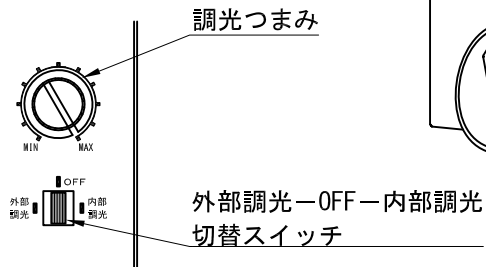

取付寸法

A面詳細 (1/2)

スタンダード

3000K

4000K

※ LEDの寿命は、周囲温度30°Cで使用したとき 35,000時間です
 ※ LEDの特性により、色温度や色味、光量のばらつきがあります

光源	3000K白色LED					品名	LEDウォールウォッシャ フランジ(丸座)取付		型番	■3000K 白色 シロ WWLW-23S (W) クロ WWLW-23S (B)
	4000K白色LED						■4000K 白色 シロ WWLW-24S (W) クロ WWLW-24S (B)			
尺度	1/3	単位	mm	電圧	100V	電力	入力 35W・LED 23W	備考	外部調光と内部調光の切替可能	
作成	2015. 11. 5		重量	0.85kg	色種	シロ (W)・クロ (B)		付属品: タッピンねじ 4×25 2本		