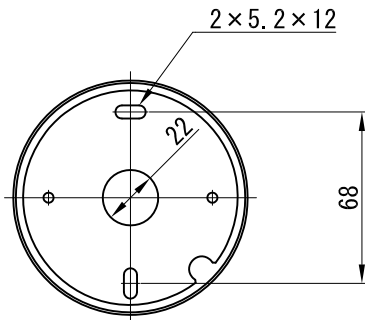

取付寸法

A面詳細 (1/2)

スタンダード

3000K

4000K

※ LEDの寿命は、周囲温度30°Cで使用したとき 35,000時間です
 ※ LEDの特性により、色温度や色味、光量のばらつきがあります

光源	3000K白色LED					品名	LEDウォールウォッシャ フランジ(丸座)取付		型番	■3000K 白色 シロ WWLW-23S (W) クロ WWLW-23S (B)
	4000K白色LED						■4000K 白色 シロ WWLW-24S (W) クロ WWLW-24S (B)			
尺度	1/3	単位	mm	電圧	100V	電力	入力 35W・LED 23W	備考	外部調光と内部調光の切替可能	
作成	2015. 11. 5		重量	0.85kg	色種	シロ (W)・クロ (B)		付属品: タッピンねじ 4×25 2本		