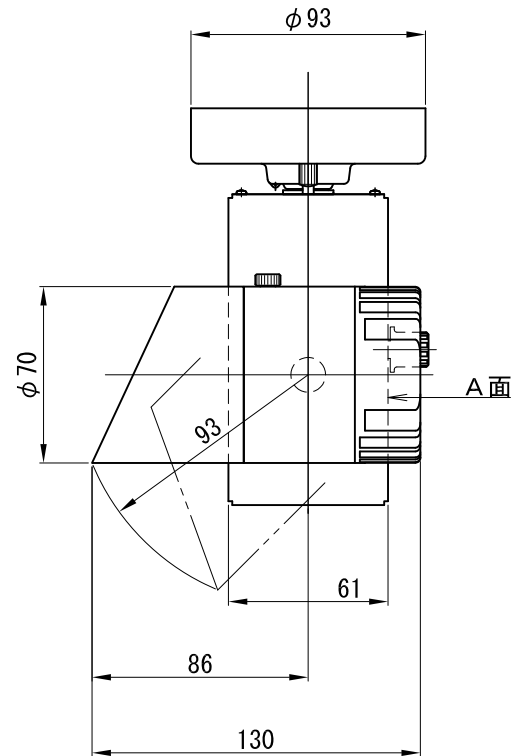

取付寸法

A面詳細 (1/2)

スタンダード

3000K

4000K

※ LEDの寿命は、周囲温度30°Cで使用したとき 35,000時間です
 ※ LEDの特性により、色温度や色味、光量のばらつきがあります

光源	3000K白色LED					品名	LEDウォールウォッシャ フランジ(丸座)取付		型番	■3000K 白色 シロ WWLW-23S (W) クロ WWLW-23S (B)
	4000K白色LED						■4000K 白色 シロ WWLW-24S (W) クロ WWLW-24S (B)			
尺度	1/3	単位	mm	電圧	100V	電力	入力 35W・LED 23W	備考	外部調光と内部調光の切替可能	
作成	2015. 11. 5		重量	0.85kg	色種	シロ (W)・クロ (B)		付属品: タッピンねじ 4×25 2本		