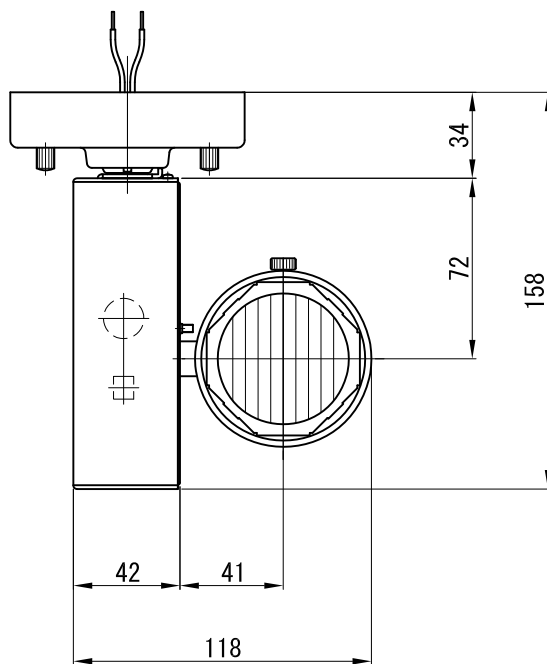

取付寸法

A面詳細 (1/2)

スタンダード

3000K

4000K

※ LEDの寿命は、周囲温度30°Cで使用したとき 35,000時間です
 ※ LEDの特性により、色温度や色味、光量のばらつきがあります

光源	3000K白色LED					品名	LEDウォールウォッシャ フランジ(丸座)取付		型番	■3000K 白色 シロ WWLW-23S (W) クロ WWLW-23S (B)
	4000K白色LED						■4000K 白色 シロ WWLW-24S (W) クロ WWLW-24S (B)			
尺度	1/3	単位	mm	電圧	100V	電力	入力 35W・LED 23W	備考	外部調光と内部調光の切替可能	
作成	2015. 11. 5		重量	0.85kg	色種	シロ (W)・クロ (B)		付属品: タッピンねじ 4×25 2本		