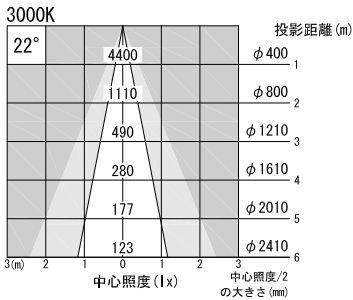

A面詳細 (1/2)

ミディアム

※ LEDの寿命は、周囲温度30°Cで使用したとき 35,000時間です  
 ※ LEDの特性により、色温度や色味、光量のばらつきがあります

光源	3000K白色LED 4000K白色LED					品名	LEDウォールウォッシャ プラグ取付		型番	■3000K 白色 シロ WWLW-23M (W) P クロ WWLW-23M (B) P ■4000K 白色 シロ WWLW-24M (W) P クロ WWLW-24M (B) P
	尺度	1/3	単位	mm	電圧		100V	電力		入力 35W・LED 23W
作成	2015. 11. 6					重量	0.74kg	色種	シロ (W)・クロ (B)	