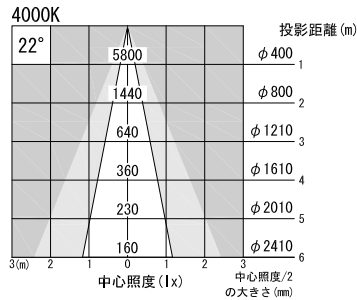

A面詳細 (1/2)

ミディアム

※ LEDの寿命は、周囲温度30°Cで使用したとき 35,000時間です  
 ※ LEDの特性により、色温度や色味、光量のばらつきがあります

光源	3000K白色LED 4000K白色LED					品名	LEDウォールウォッシャ プラグ取付		型番	■3000K 白色 シロ WWLW-23M (W) P クロ WWLW-23M (B) P ■4000K 白色 シロ WWLW-24M (W) P クロ WWLW-24M (B) P
	尺度	1/3	単位	mm	電圧		100V	電力		入力 35W・LED 23W
作成	2015. 11. 6					重量	0.74kg	色種	シロ (W)・クロ (B)	