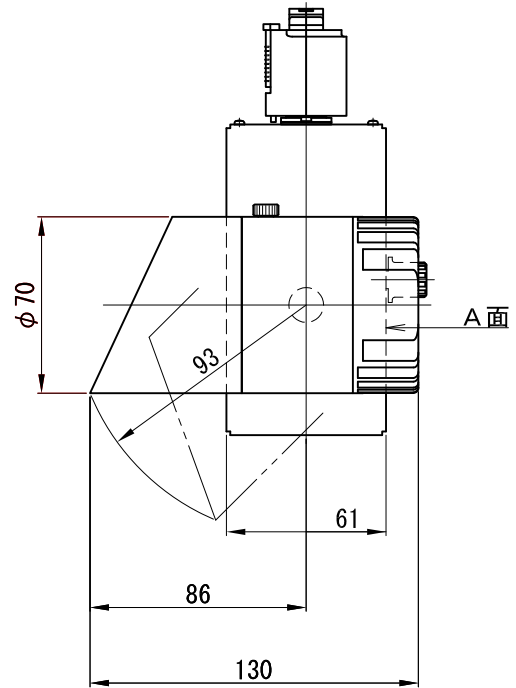

A面詳細 (1/2)

ミディアム

※ LEDの寿命は、周囲温度30°Cで使用したとき 35,000時間です  
 ※ LEDの特性により、色温度や色味、光量のばらつきがあります

光源	3000K白色LED 4000K白色LED					品名	LEDウォールウォッシャ プラグ取付		型番	■3000K 白色 シロ WWLW-23M (W) P クロ WWLW-23M (B) P ■4000K 白色 シロ WWLW-24M (W) P クロ WWLW-24M (B) P
	尺度	1/3	単位	mm	電圧		100V	電力		入力 35W・LED 23W
作成	2015. 11. 6					重量	0.74kg	色種	シロ (W)・クロ (B)	