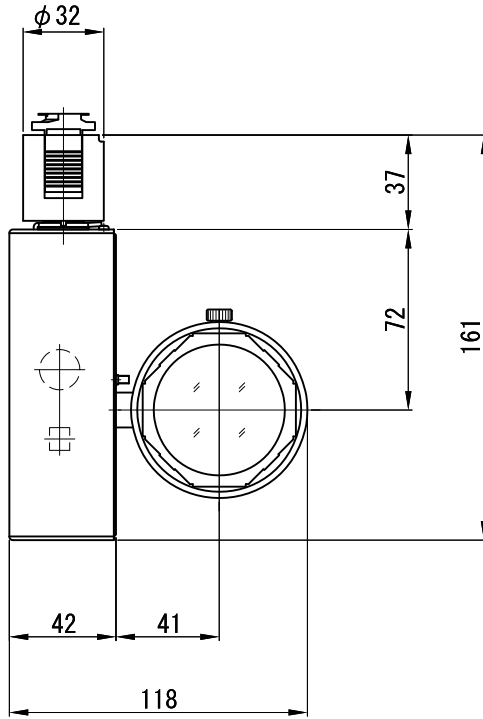

A面詳細 (1/2)

ミディアム

※ LEDの寿命は、周囲温度30°Cで使用したとき 35,000時間です  
 ※ LEDの特性により、色温度や色味、光量のばらつきがあります

光源	3000K白色LED 4000K白色LED					品名	LEDウォールウォッシャ プラグ取付		型番	■3000K 白色 シロ WWLW-23M (W) P クロ WWLW-23M (B) P ■4000K 白色 シロ WWLW-24M (W) P クロ WWLW-24M (B) P
	尺度	1/3	単位	mm	電圧		100V	電力		入力 35W・LED 23W
作成	2015. 11. 6					重量	0.74kg	色種	シロ (W)・クロ (B)	