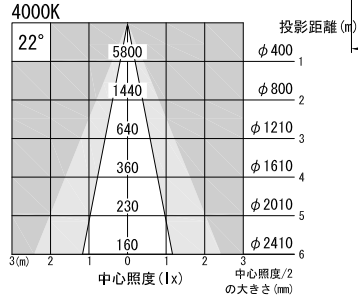

A面詳細 (1/1)

ミディアム

※ LEDの寿命は、周囲温度30°Cで使用したとき 35,000時間です
 ※ LEDの特性により、色温度や色味、光量のばらつきがあります

光源	3000K白色LED					品名	LEDウォールウォッシャ		型番	■3000K 白色
	4000K白色LED						ミニハンガ取付			シロ WWLW-23M (W) H
尺度作成	1/3	単位	mm	電圧	100V	備考	外部調光と内部調光の切替可能			■4000K 白色
				電力量	0.84kg					入力 35W・LED 23W
										クロ WWLW-24M (B) H