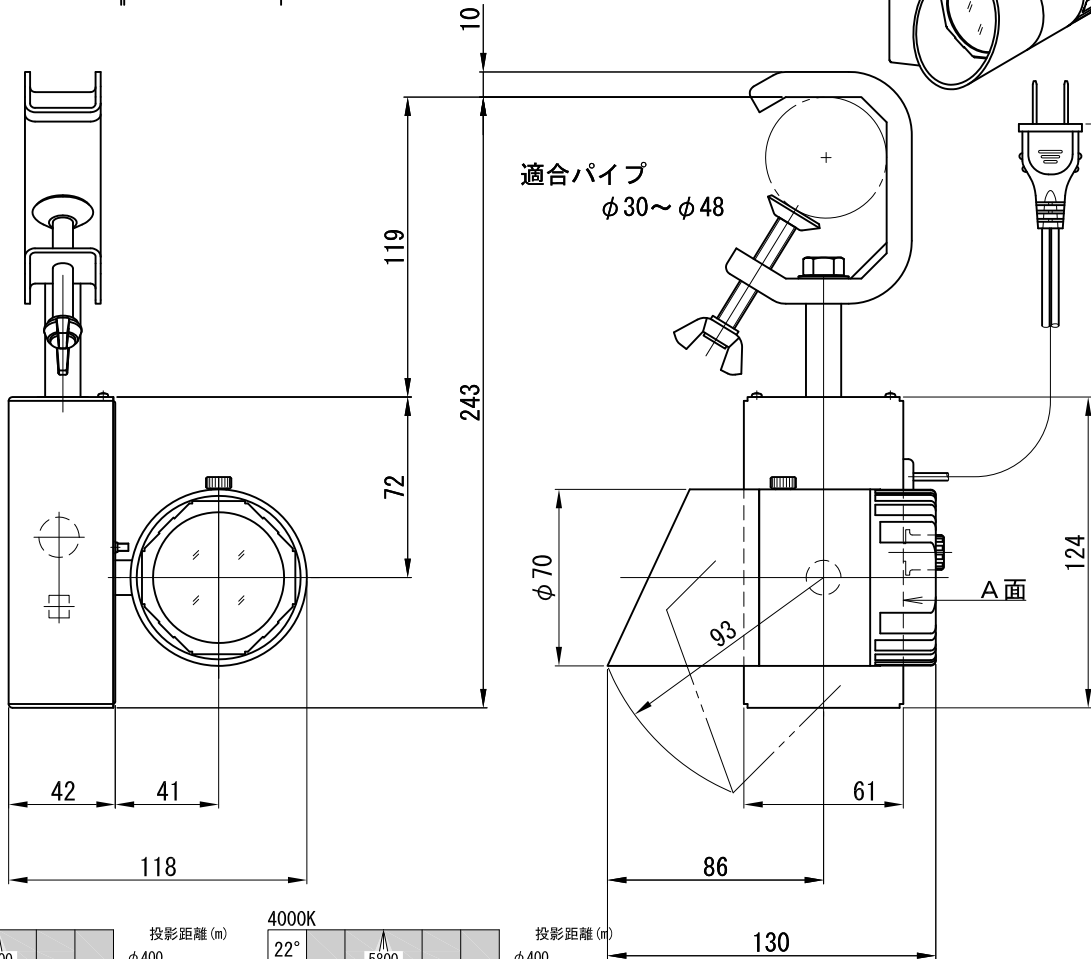

A面詳細 (1/1)

ミディアム

※ LEDの寿命は、周囲温度30°Cで使用したとき 35,000時間です
 ※ LEDの特性により、色温度や色味、光量のばらつきがあります

光源	3000K白色LED					品名	LEDウォールウォッシャ		型番	■3000K 白色
	4000K白色LED						ミニハンガ取付			シロ WWLW-23M (W) H
尺度作成	1/3	単位	mm	電圧	100V	備考	外部調光と内部調光の切替可能			■4000K 白色
				電力量	0.84kg					入力 35W・LED 23W
										クロ WWLW-24M (B) H