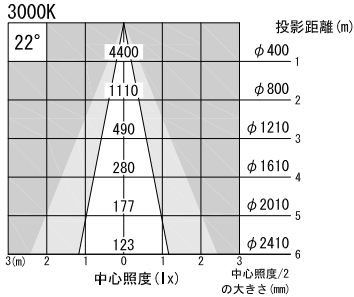

A面詳細 (1/1)

ミディアム

※ LEDの寿命は、周囲温度30°Cで使用したとき 35,000時間です
 ※ LEDの特性により、色温度や色味、光量のばらつきがあります

光源	3000K白色LED					品名	LEDウォールウォッシャ		型番	■3000K 白色
	4000K白色LED						ミニハンガ取付			シロ WWLW-23M (W) H
尺度作成	1/3	単位	mm	電圧	100V	備考	外部調光と内部調光の切替可能			■4000K 白色
				電力量	0.84kg					入力 35W・LED 23W
										クロ WWLW-24M (B) H