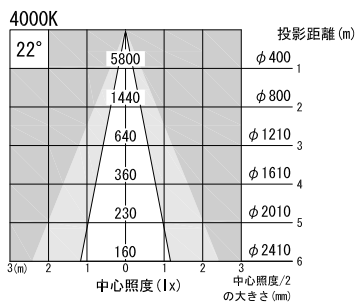

A面詳細 (1/2)

ミディアム

※ LEDの寿命は、周囲温度30°Cで使用したとき 35,000時間です

※ LEDの特性により、色温度や色味、光量のばらつきがあります

光源	3000K白色LED 4000K白色LED					品名	LEDウォールウォッシャ ダボ取付		型番	■3000K 白色 シロ WWLW-23M (W) D クロ WWLW-23M (B) D ■4000K 白色 シロ WWLW-24M (W) D クロ WWLW-24M (B) D
	尺度	1/3	単位	mm	電圧		100V	電力		入力 35W・LED 23W
作成	2015. 11. 6					重量	0.64kg	色種	シロ (W)・クロ (B)	