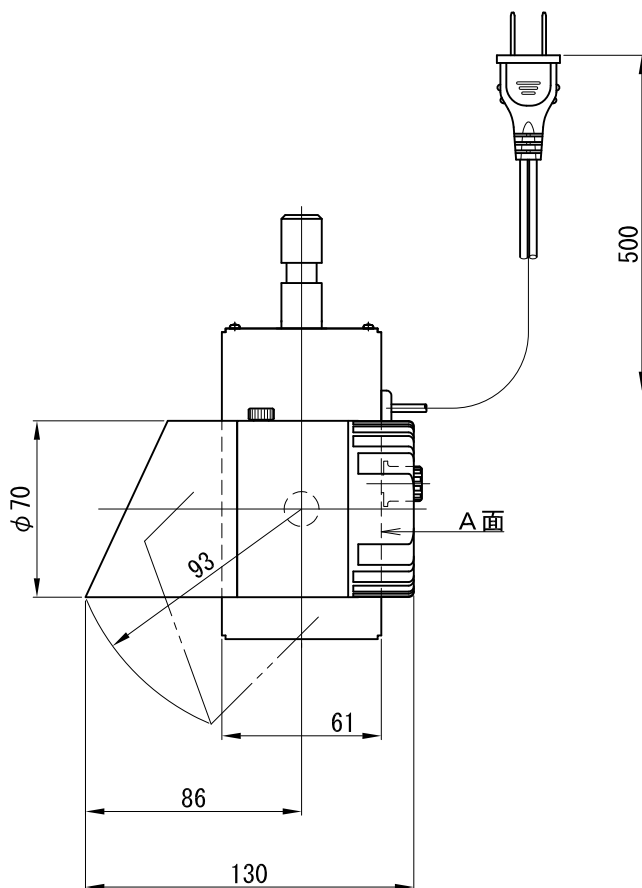

A面詳細 (1/2)

ミディアム

※ LEDの寿命は、周囲温度30°Cで使用したとき 35,000時間です

※ LEDの特性により、色温度や色味、光量のばらつきがあります

光源	3000K白色LED 4000K白色LED					品名	LEDウォールウォッシャ ダボ取付		型番	■3000K 白色 シロ WWLW-23M (W) D クロ WWLW-23M (B) D ■4000K 白色 シロ WWLW-24M (W) D クロ WWLW-24M (B) D
	尺度	1/3	単位	mm	電圧		100V	電力		入力 35W・LED 23W
作成	2015. 11. 6					重量	0.64kg	色種	シロ (W)・クロ (B)	