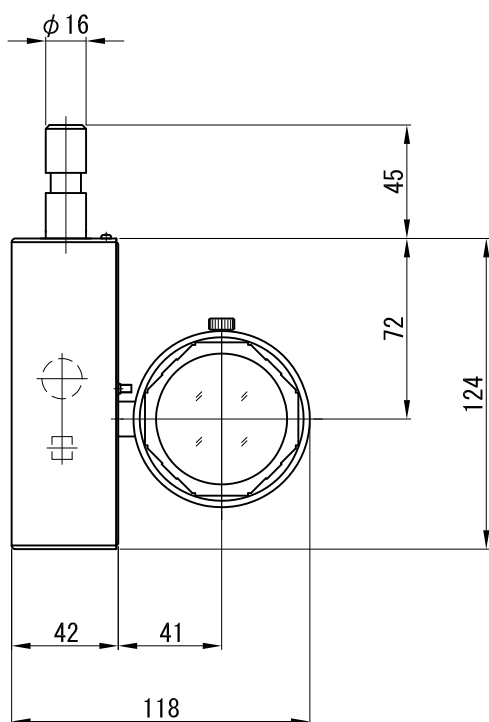

A面詳細 (1/2)

ミディアム

※ LEDの寿命は、周囲温度30°Cで使用したとき 35,000時間です

※ LEDの特性により、色温度や色味、光量のばらつきがあります

光源	3000K白色LED 4000K白色LED					品名	LEDウォールウォッシャ ダボ取付		型番	■3000K 白色 シロ WWLW-23M (W) D クロ WWLW-23M (B) D ■4000K 白色 シロ WWLW-24M (W) D クロ WWLW-24M (B) D
	尺度	1/3	単位	mm	電圧		100V	電力		入力 35W・LED 23W
作成	2015. 11. 6					重量	0.64kg	色種	シロ (W)・クロ (B)	