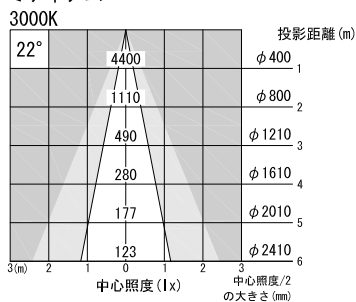

A面詳細 (1/2)

ミディアム

※ LEDの寿命は、周囲温度30°Cで使用したとき 35,000時間です

※ LEDの特性により、色温度や色味、光量のばらつきがあります

光源	3000K白色LED 4000K白色LED					品名	LEDウォールウォッシャ ダボ取付		型番	■3000K 白色 シロ WWLW-23M (W) D クロ WWLW-23M (B) D ■4000K 白色 シロ WWLW-24M (W) D クロ WWLW-24M (B) D
	尺度	1/3	単位	mm	電圧		100V	電力		入力 35W・LED 23W
作成	2015. 11. 6					重量	0.64kg	色種	シロ (W)・クロ (B)	