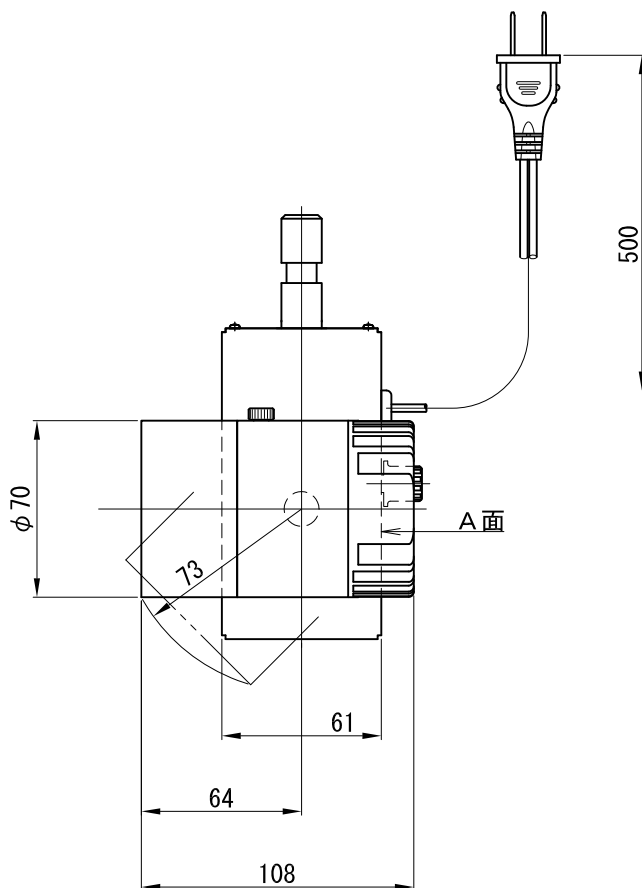

A面詳細 (1/2)

スタンダード

3000K

4000K

※ LEDの寿命は、周囲温度30℃で使用したとき 35,000時間です

※ LEDの特性により、色温度や色味、光量のばらつきがあります

光源	3000K白色LED					品名	LEDスポットタイプ		型番	■3000K 白色 シロ WSLW-23S (W) D クロ WSLW-23S (B) D ■4000K 白色 シロ WSLW-24S (W) D クロ WSLW-24S (B) D
	4000K白色LED						ダボ取付			
尺度	1/3	単位	mm	電圧	100V	電力	入力 35W・LED 23W		備考	外部調光と内部調光の切替可能
作成	2015. 11. 9		重量	0.64kg		色種	シロ (W)・クロ (B)			