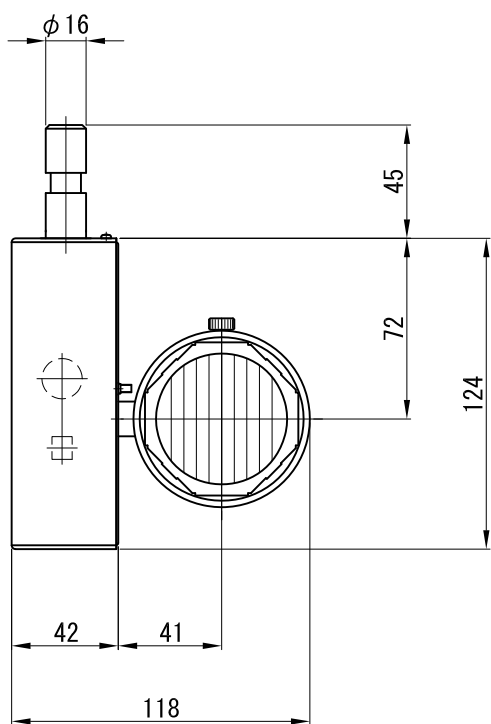

A面詳細 (1/2)

スタンダード

3000K

4000K

※ LEDの寿命は、周囲温度30℃で使用したとき 35,000時間です

※ LEDの特性により、色温度や色味、光量のばらつきがあります

光源	3000K白色LED					品名	LEDスポットタイプ		型番	■3000K 白色 シロ WSLW-23S (W) D クロ WSLW-23S (B) D ■4000K 白色 シロ WSLW-24S (W) D クロ WSLW-24S (B) D
	4000K白色LED						ダボ取付			
尺度	1/3	単位	mm	電圧	100V	電力	入力 35W・LED 23W		備考	外部調光と内部調光の切替可能
作成	2015. 11. 9		重量	0.64kg		色種	シロ (W)・クロ (B)			