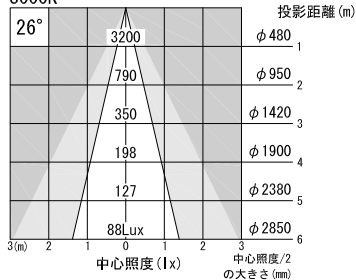

A面詳細 (1/2)

スタンダード

3000K

4000K

※ LEDの寿命は、周囲温度30℃で使用したとき 35,000時間です

※ LEDの特性により、色温度や色味、光量のばらつきがあります

光源	3000K白色LED					品名	LEDスポットタイプ		型番	■3000K 白色 シロ WSLW-23S (W) D クロ WSLW-23S (B) D ■4000K 白色 シロ WSLW-24S (W) D クロ WSLW-24S (B) D
	4000K白色LED						ダボ取付			
尺度	1/3	単位	mm	電圧	100V	電力	入力 35W・LED 23W		備考	外部調光と内部調光の切替可能
作成	2015. 11. 9		重量	0.64kg		色種	シロ (W)・クロ (B)			