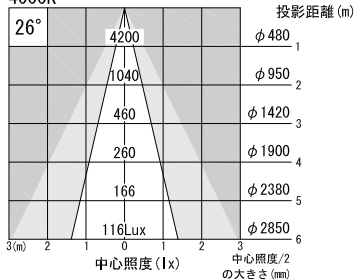

A面詳細 (1/2)

スタンダード

3000K

4000K

※ LEDの寿命は、周囲温度30℃で使用したとき 35,000時間です

※ LEDの特性により、色温度や色味、光量のばらつきがあります

光源	3000K白色LED					品名	LEDスポットタイプ		型番	■3000K 白色 シロ WSLW-23S (W) D クロ WSLW-23S (B) D ■4000K 白色 シロ WSLW-24S (W) D クロ WSLW-24S (B) D
	4000K白色LED						ダボ取付			
尺度	1/3	単位	mm	電圧	100V	電力	入力 35W・LED 23W		備考	外部調光と内部調光の切替可能
作成	2015. 11. 9		重量	0.64kg		色種	シロ (W)・クロ (B)			