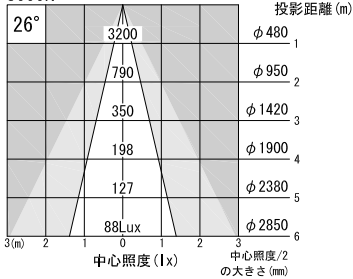

取付寸法

A面詳細 (1/2)

スタンダード

3000K

4000K

※ LEDの寿命は、周囲温度30°Cで使用したとき 35,000時間です  
 ※ LEDの特性により、色温度や色味、光量のばらつきがあります

光源	3000K白色LED					品名	LEDスポットタイプ		型番	■3000K 白色
	4000K白色LED						フランジ(丸座)取付			シロ WSLW-23S (W)
尺度作成	1/3	単位	mm	電圧	100V	備考	外部調光と内部調光の切替可能	付属品：タッピングねじ 4×25 2本		■4000K 白色
				電圧	100V					電力