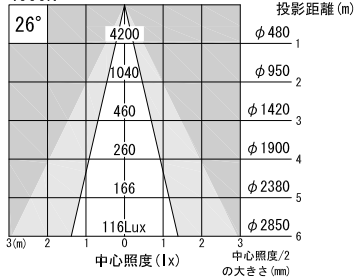

取付寸法

A面詳細 (1/2)

スタンダード

3000K

4000K

※ LEDの寿命は、周囲温度30°Cで使用したとき 35,000時間です  
 ※ LEDの特性により、色温度や色味、光量のばらつきがあります

光源	3000K白色LED					品名	LEDスポットタイプ		型番	■3000K 白色
	4000K白色LED						フランジ(丸座)取付			シロ WSLW-23S (W)
尺度作成	1/3	単位	mm	電圧	100V	備考	外部調光と内部調光の切替可能	付属品：タッピングねじ 4×25 2本		■4000K 白色
				電圧	100V					電力