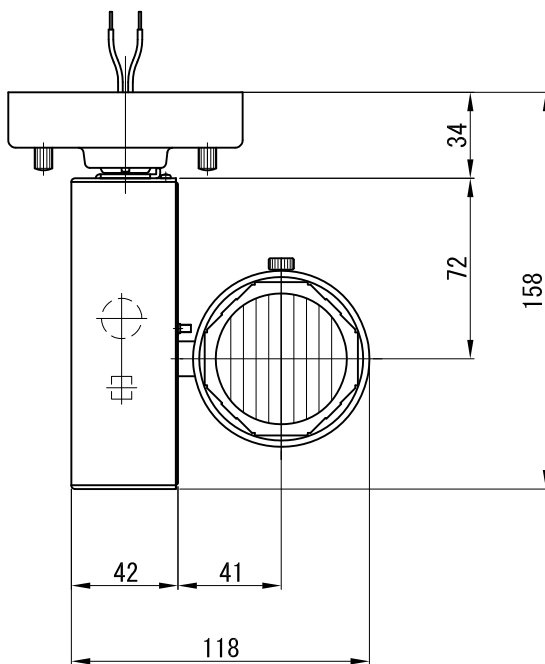

取付寸法

A面詳細 (1/2)

スタンダード

3000K

4000K

※ LEDの寿命は、周囲温度30°Cで使用したとき 35,000時間です  
 ※ LEDの特性により、色温度や色味、光量のばらつきがあります

光源	3000K白色LED					品名	LEDスポットタイプ		型番	■3000K 白色
	4000K白色LED						フランジ(丸座)取付			シロ WSLW-23S (W)
尺度作成	1/3	単位	mm	電圧	100V	備考	外部調光と内部調光の切替可能	付属品：タッピングねじ 4×25 2本		■4000K 白色
				電圧	100V					電力