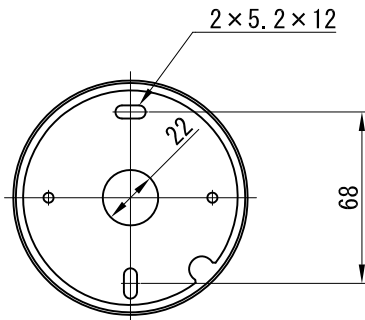

取付寸法

A面詳細 (1/2)

スタンダード

3000K

4000K

※ LEDの寿命は、周囲温度30°Cで使用したとき 35,000時間です  
 ※ LEDの特性により、色温度や色味、光量のばらつきがあります

光源	3000K白色LED					品名	LEDスポットタイプ		型番	■3000K 白色
	4000K白色LED						フランジ(丸座)取付			シロ WSLW-23S (W)
尺度作成	1/3	単位	mm	電圧	100V	備考	外部調光と内部調光の切替可能	付属品：タッピングねじ 4×25 2本		■4000K 白色
				電圧	100V					電力