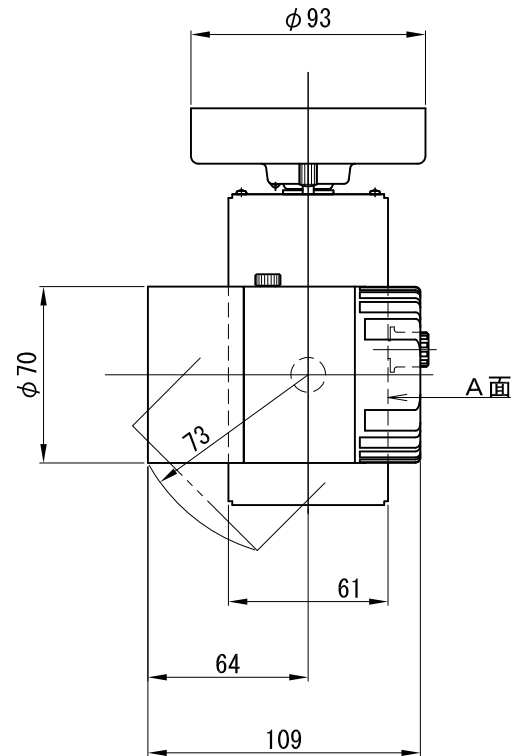

取付寸法

A面詳細 (1/2)

スタンダード

3000K

4000K

※ LEDの寿命は、周囲温度30°Cで使用したとき 35,000時間です  
 ※ LEDの特性により、色温度や色味、光量のばらつきがあります

光源	3000K白色LED					品名	LEDスポットタイプ		型番	■3000K 白色
	4000K白色LED						フランジ(丸座)取付			シロ WSLW-23S (W)
尺度作成	1/3	単位	mm	電圧	100V	備考	外部調光と内部調光の切替可能	付属品：タッピングねじ 4×25 2本		■4000K 白色
				電圧	100V					電力