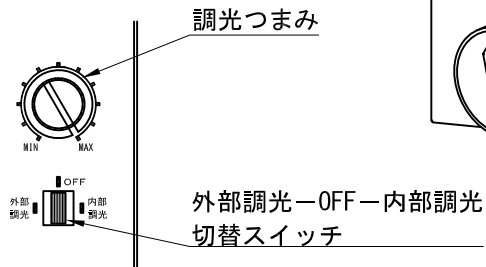

取付寸法

A面詳細 (1/2)

スタンダード

3000K

4000K

※ LEDの寿命は、周囲温度30°Cで使用したとき 35,000時間です  
 ※ LEDの特性により、色温度や色味、光量のばらつきがあります

光源	3000K白色LED					品名	LEDスポットタイプ		型番	■3000K 白色
	4000K白色LED						フランジ(丸座)取付			シロ WSLW-23S (W)
尺度作成	1/3	単位	mm	電圧	100V	備考	外部調光と内部調光の切替可能	付属品：タッピングねじ 4×25 2本		■4000K 白色
				電圧	100V					電力