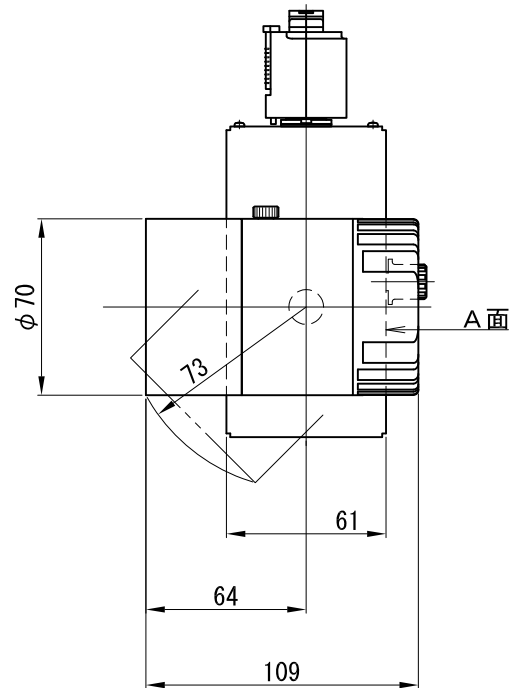

A面詳細 (1/2)

ミディアム

※ LEDの寿命は、周囲温度30°Cで使用したとき 35,000時間です
 ※ LEDの特性により、色温度や色味、光量のばらつきがあります

光源	3000K白色LED 4000K白色LED					品名	LEDスポットタイプ プラグ取付		型番	■3000K 白色 シロ WSLW-23M (W) P クロ WSLW-23M (B) P ■4000K 白色 シロ WSLW-24M (W) P クロ WSLW-24M (B) P
	尺度	1/3	単位	mm	電圧		100V	電力		入力 35W・LED 23W
作成	2015. 11. 6					重量	0.73kg	色種	シロ (W)・クロ (B)	