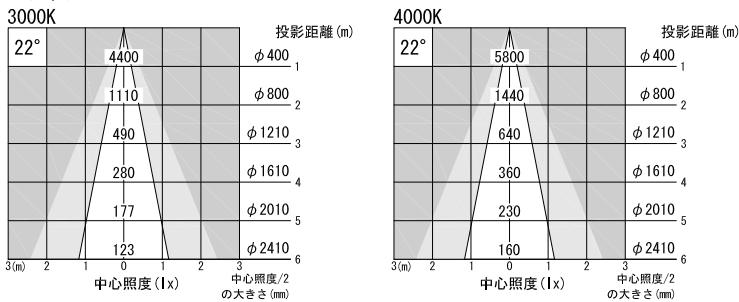

A面詳細 (1/2)

ミディアム

※ LEDの寿命は、周囲温度30°Cで使用したとき 35,000時間です
 ※ LEDの特性により、色温度や色味、光量のばらつきがあります

光源	3000K白色LED 4000K白色LED					品名	LEDスポットタイプ プラグ取付		型番	■3000K 白色 シロ WSLW-23M (W) P クロ WSLW-23M (B) P ■4000K 白色 シロ WSLW-24M (W) P クロ WSLW-24M (B) P
	尺度	1/3	単位	mm	電圧		100V	電力		入力 35W・LED 23W
作成	2015. 11. 6					重量	0.73kg	色種	シロ (W)・クロ (B)	