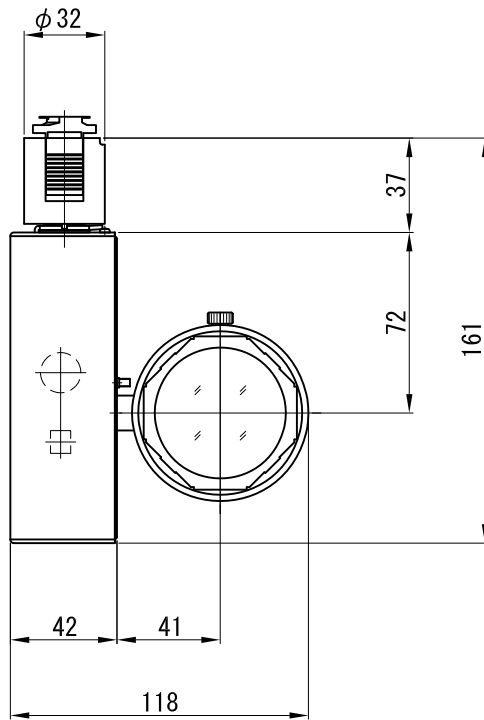

A面詳細 (1/2)

ミディアム

※ LEDの寿命は、周囲温度30°Cで使用したとき 35,000時間です
 ※ LEDの特性により、色温度や色味、光量のばらつきがあります

光源	3000K白色LED 4000K白色LED					品名	LEDスポットタイプ プラグ取付		型番	■3000K 白色 シロ WSLW-23M (W) P クロ WSLW-23M (B) P ■4000K 白色 シロ WSLW-24M (W) P クロ WSLW-24M (B) P
	尺度	1/3	単位	mm	電圧		100V	電力		入力 35W・LED 23W
作成	2015. 11. 6					重量	0.73kg	色種	シロ (W)・クロ (B)	