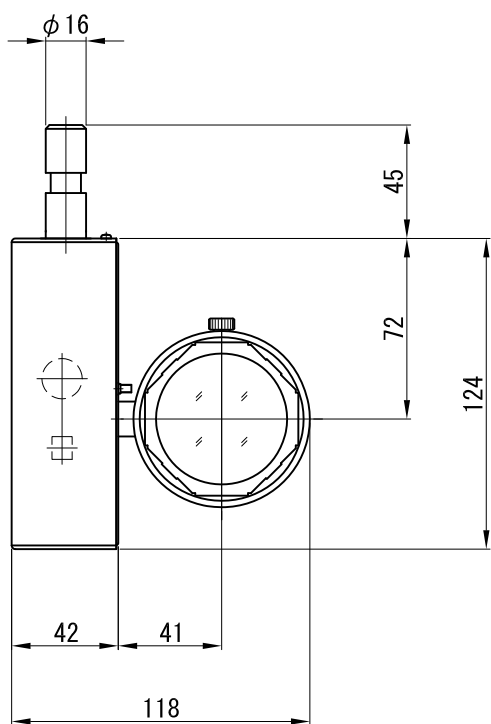

A面詳細 (1/2)

ミディアム

※ LEDの寿命は、周囲温度30℃で使用したとき 35,000時間です

※ LEDの特性により、色温度や色味、光量のばらつきがあります

光源	3000K白色LED 4000K白色LED					品名	LEDスポットタイプ ダボ取付		型番	■3000K 白色 シロ WSLW-23M (W) D クロ WSLW-23M (B) D ■4000K 白色 シロ WSLW-24M (W) D クロ WSLW-24M (B) D
	尺度	1/3	単位	mm	電圧		100V	電力		入力 35W・LED 23W
作成	2015. 11. 6					重量	0.63kg	色種	シロ (W)・クロ (B)	