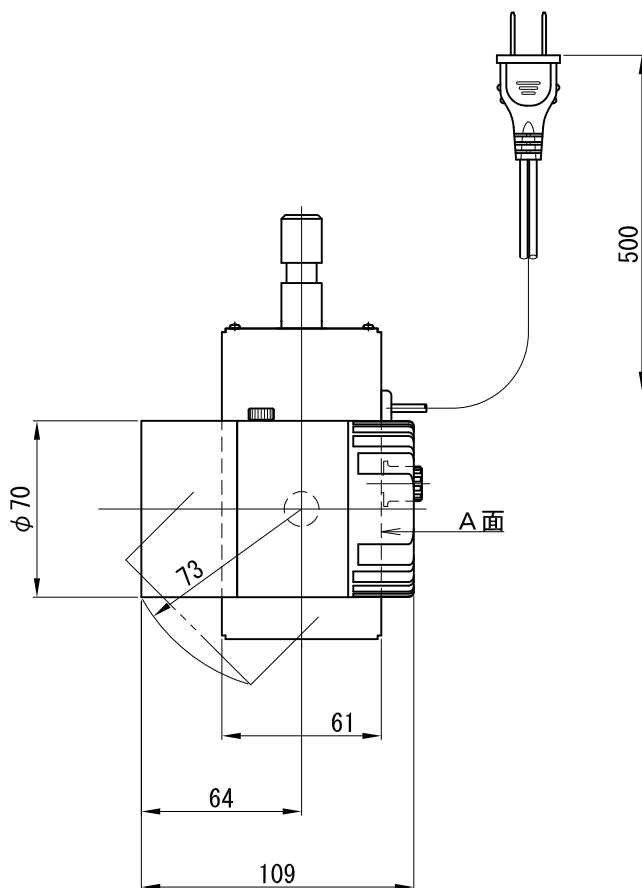

A面詳細 (1/2)

ミディアム

※ LEDの寿命は、周囲温度30℃で使用したとき 35,000時間です

※ LEDの特性により、色温度や色味、光量のばらつきがあります

光源	3000K白色LED 4000K白色LED					品名	LEDスポットタイプ ダボ取付		型番	■3000K 白色 シロ WSLW-23M (W) D クロ WSLW-23M (B) D ■4000K 白色 シロ WSLW-24M (W) D クロ WSLW-24M (B) D
	尺度	1/3	単位	mm	電圧		100V	電力		入力 35W・LED 23W
作成	2015. 11. 6					重量	0.63kg	色種	シロ (W)・クロ (B)	