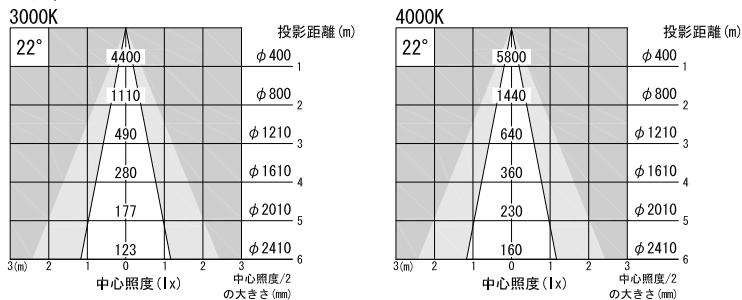

A面詳細 (1/2)

ミディアム

※ LEDの寿命は、周囲温度30℃で使用したとき 35,000時間です

※ LEDの特性により、色温度や色味、光量のばらつきがあります

光源	3000K白色LED 4000K白色LED					品名	LEDスポットタイプ ダボ取付		型番	■3000K 白色 シロ WSLW-23M (W) D クロ WSLW-23M (B) D ■4000K 白色 シロ WSLW-24M (W) D クロ WSLW-24M (B) D
	尺度	1/3	単位	mm	電圧		100V	電力		入力 35W・LED 23W
作成	2015. 11. 6					重量	0.63kg	色種	シロ (W)・クロ (B)	