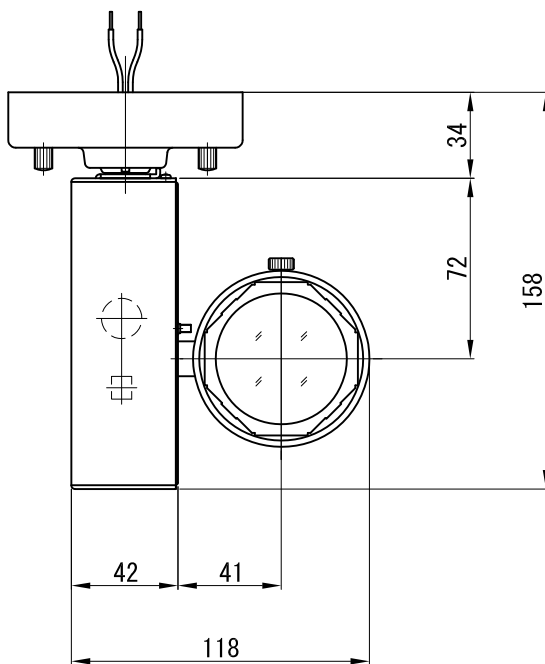

取付寸法

A面詳細 (1/2)

ミディアム

3000K

4000K

※ LEDの寿命は、周囲温度30°Cで使用したとき 35,000時間です
 ※ LEDの特性により、色温度や色味、光量のばらつきがあります

光源	3000K白色LED					品名	LEDスポットタイプ		型番	■3000K 白色
	4000K白色LED						フランジ(丸座)取付			シロ WSLW-23M (W)
尺度作成	1/3	単位	mm	電圧	100V	電力	入力 35W・LED 23W		備考	外部調光と内部調光の切替可能 付属品：タッピングねじ 4×25 2本
				重量	0.83kg		電圧	シロ (W)・クロ (B)		