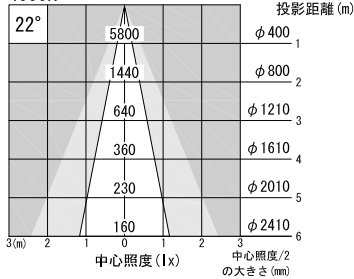

取付寸法

A面詳細 (1/2)

ミディアム

3000K

4000K

※ LEDの寿命は、周囲温度30°Cで使用したとき 35,000時間です
 ※ LEDの特性により、色温度や色味、光量のばらつきがあります

光源	3000K白色LED					品名	LEDスポットタイプ		型番	■3000K 白色
	4000K白色LED						フランジ(丸座)取付			シロ WSLW-23M (W)
尺度作成	1/3	単位	mm	電圧	100V	電力	入力 35W・LED 23W		備考	外部調光と内部調光の切替可能 付属品：タッピングねじ 4×25 2本
				重量	0.83kg		電圧	シロ (W)・クロ (B)		