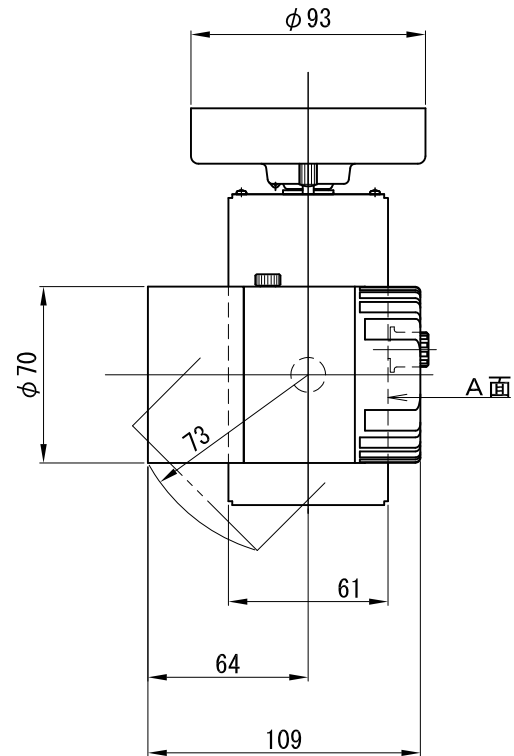

取付寸法

A面詳細 (1/2)

ミディアム

3000K

4000K

※ LEDの寿命は、周囲温度30°Cで使用したとき 35,000時間です
 ※ LEDの特性により、色温度や色味、光量のばらつきがあります

光源	3000K白色LED					品名	LEDスポットタイプ		型番	■3000K 白色
	4000K白色LED						フランジ(丸座)取付			シロ WSLW-23M (W)
尺度作成	1/3	単位	mm	電圧	100V	電力	入力 35W・LED 23W		備考	外部調光と内部調光の切替可能 付属品：タッピングねじ 4×25 2本
				重量	0.83kg		電圧	シロ (W)・クロ (B)		