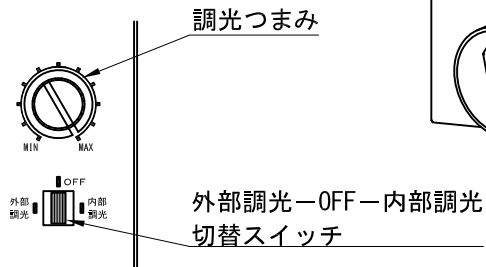

取付寸法

A面詳細 (1/2)

ミディアム

3000K

4000K

※ LEDの寿命は、周囲温度30°Cで使用したとき 35,000時間です
 ※ LEDの特性により、色温度や色味、光量のばらつきがあります

光源	3000K白色LED					品名	LEDスポットタイプ		型番	■3000K 白色
	4000K白色LED						フランジ(丸座)取付			シロ WSLW-23M (W)
尺度作成	1/3	単位	mm	電圧	100V	電力	入力 35W・LED 23W		備考	外部調光と内部調光の切替可能 付属品：タッピングねじ 4×25 2本
				重量	0.83kg		電圧	シロ (W)・クロ (B)		