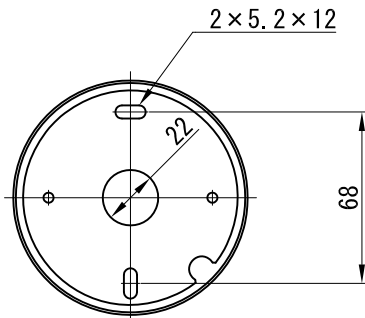

取付寸法

A面詳細 (1/2)

ミディアム

3000K

4000K

※ LEDの寿命は、周囲温度30°Cで使用したとき 35,000時間です
 ※ LEDの特性により、色温度や色味、光量のばらつきがあります

光源	3000K白色LED					品名	LEDスポットタイプ		型番	■3000K 白色
	4000K白色LED						フランジ(丸座)取付			シロ WSLW-23M (W)
尺度作成	1/3	単位	mm	電圧	100V	電力	入力 35W・LED 23W		備考	外部調光と内部調光の切替可能 付属品：タッピングねじ 4×25 2本
				重量	0.83kg		電圧	シロ (W)・クロ (B)		