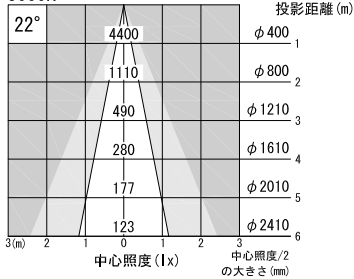

取付寸法

A面詳細 (1/2)

ミディアム

3000K

4000K

※ LEDの寿命は、周囲温度30°Cで使用したとき 35,000時間です
 ※ LEDの特性により、色温度や色味、光量のばらつきがあります

光源	3000K白色LED					品名	LEDスポットタイプ		型番	■3000K 白色
	4000K白色LED						フランジ(丸座)取付			シロ WSLW-23M (W)
尺度作成	1/3	単位	mm	電圧	100V	電力	入力 35W・LED 23W		備考	外部調光と内部調光の切替可能 付属品：タッピングねじ 4×25 2本
				重量	0.83kg		電圧	シロ (W)・クロ (B)		