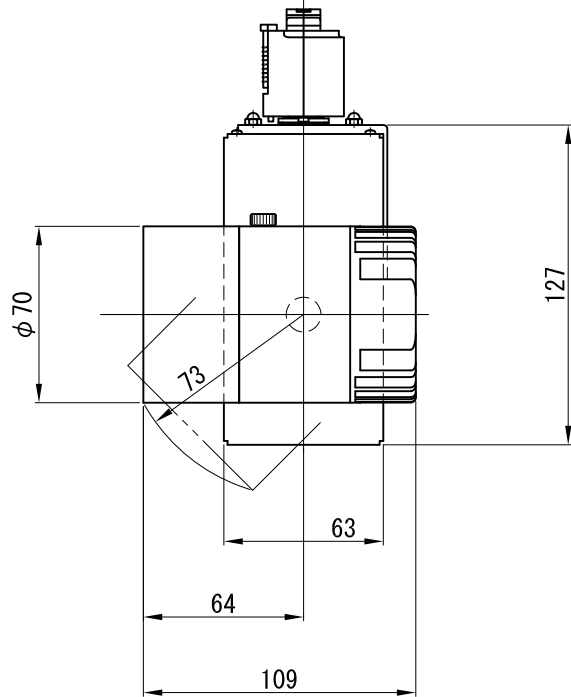

天井取付

壁面取付

※ LEDの寿命は、周囲温度30°Cで使用したとき 35,000時間です
 ※ LEDの特性により、色温度や色味、光量のばらつきがあります

光源	フルカラーLED (RGBW)					品名	LEDスポットタイプ		型番	シロ WSLC-22M (W) P2W
							天井取付 壁面取付 切替 プラグ取付			クロ WSLC-22M (B) P2W
尺度	1/3	単位	mm	電圧	100V	電力	入力 33W・LED 22W		備考	別売品：リモコン(WWLC-001)
作成	2015. 10. 23		重量	0.85kg		色種	シロ (W)・クロ (B)			