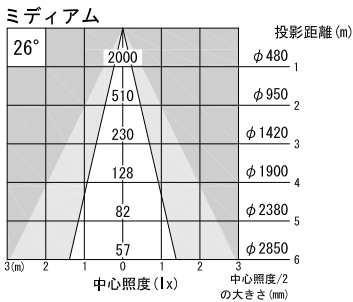

天井取付

壁面取付

※ LEDの寿命は、周囲温度30°Cで使用したとき 35,000時間です
 ※ LEDの特性により、色温度や色味、光量のばらつきがあります

光源	フルカラーLED (RGBW)					品名	LEDスポットタイプ		型番	シロ WSLC-22M (W) P2W
							天井取付 壁面取付 切替 プラグ取付			クロ WSLC-22M (B) P2W
尺度	1/3	単位	mm	電圧	100V	電力	入力 33W・LED 22W		備考	別売品：リモコン(WWLC-001)
作成	2015. 10. 23		重量	0.85kg		色種	シロ (W)・クロ (B)			