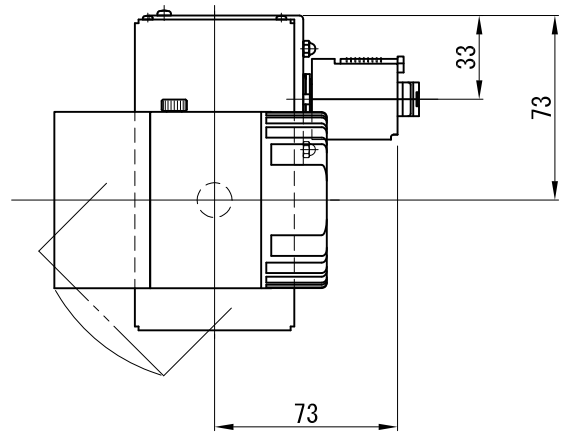

天井取付

壁面取付

※ LEDの寿命は、周囲温度30°Cで使用したとき 35,000時間です
 ※ LEDの特性により、色温度や色味、光量のばらつきがあります

光源	フルカラーLED (RGBW)					品名	LEDスポットタイプ		型番	シロ WSLC-22M (W) P2W
							天井取付 壁面取付 切替 プラグ取付			クロ WSLC-22M (B) P2W
尺度	1/3	単位	mm	電圧	100V	電力	入力 33W・LED 22W		備考	別売品：リモコン(WWLC-001)
作成	2015. 10. 23		重量	0.85kg		色種	シロ (W)・クロ (B)			