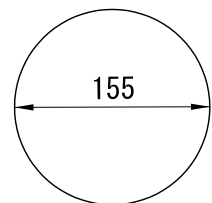

<取付穴寸法>

ランプ	ダイクロミラー付ハロゲンランプ(3000K)					口金	GX5.3	品名	リトラクタブルスポットライト ワイド	型番	白	RFC-200W (W)
	JCR100V200W	単位		mm	重量		2.2kg				寿命	1000時間
	JCR100V100W	単位		mm	重量	2.2kg	電圧	100V			黒	RFC-200W (B)
尺度	1/4	単位	mm	重量	2.2kg	電力	205W	備考	付属品：丸カット φ20, φ14 各1 ダウンライト取付金具 2個			
作成	2009. 12. 28		色種	白(W)・黒(B)		電力	105W	備考	結線方法：速結端子台により結線			