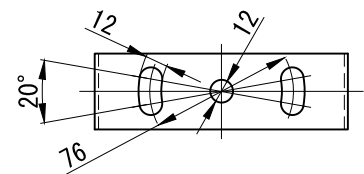

		投影距離			
		3000K	4000K	5000K	
28°	φ 500	1m	18000	22500	25500
	φ 1000	2m	4500	5630	6380
	φ 1500	3m	2000	2500	2830
	φ 2000	4m	1130	1410	1590
3 2 1 0 1 2 3		大きさ (mm)			
		明るさ (lx)			

※ LEDの寿命は、周囲温度30℃で使用したとき 35,000時間です
 ※ LEDの特性により、色温度や光量のばらつきがあります

光源	3000K白色LED 4000K白色LED 5000K白色LED					品名	屋外用 ゴボスポットライト ナロー		型番	■3000K シルバー PJLW-53N (S) 白色 クロ PJLW-53N (B) ■4000K シルバー PJLW-54N (S) 白色 クロ PJLW-54N (B) ■5000K シルバー PJLW-55N (S) 白色 クロ PJLW-55N (B)
	尺度	1/4	単位	mm	電圧		100V	電力		入力 56W・LED 48W
作成	2017.10.6		重量	3.5kg	色種	シルバー (S)・クロ (B)				