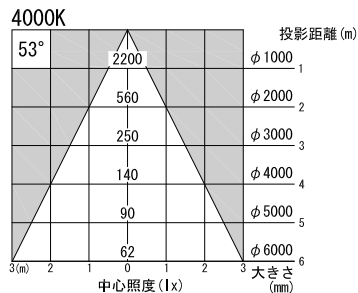

A面詳細 (1/2)

※ LEDの寿命は、周囲温度30°Cで使用したとき 35,000時間です
 ※ LEDの特性により、色温度や色味、光量のばらつきがあります

光源	3000K白色LED 4000K白色LED					品名	LEDフレーミングスポットライト ワイド・ダボ取付		型番	■ 3000K 白色 シロ MFLW-23W (W) D クロ MFLW-23W (B) D ■ 4000K 白色 シロ MFLW-24W (W) D クロ MFLW-24W (B) D
	尺度	1/3	単位	mm	電圧		100V	電力		入力 35W・LED 23W
作成	2015. 11. 11					重量	1.4kg	色種	シロ (W)・クロ (B)	