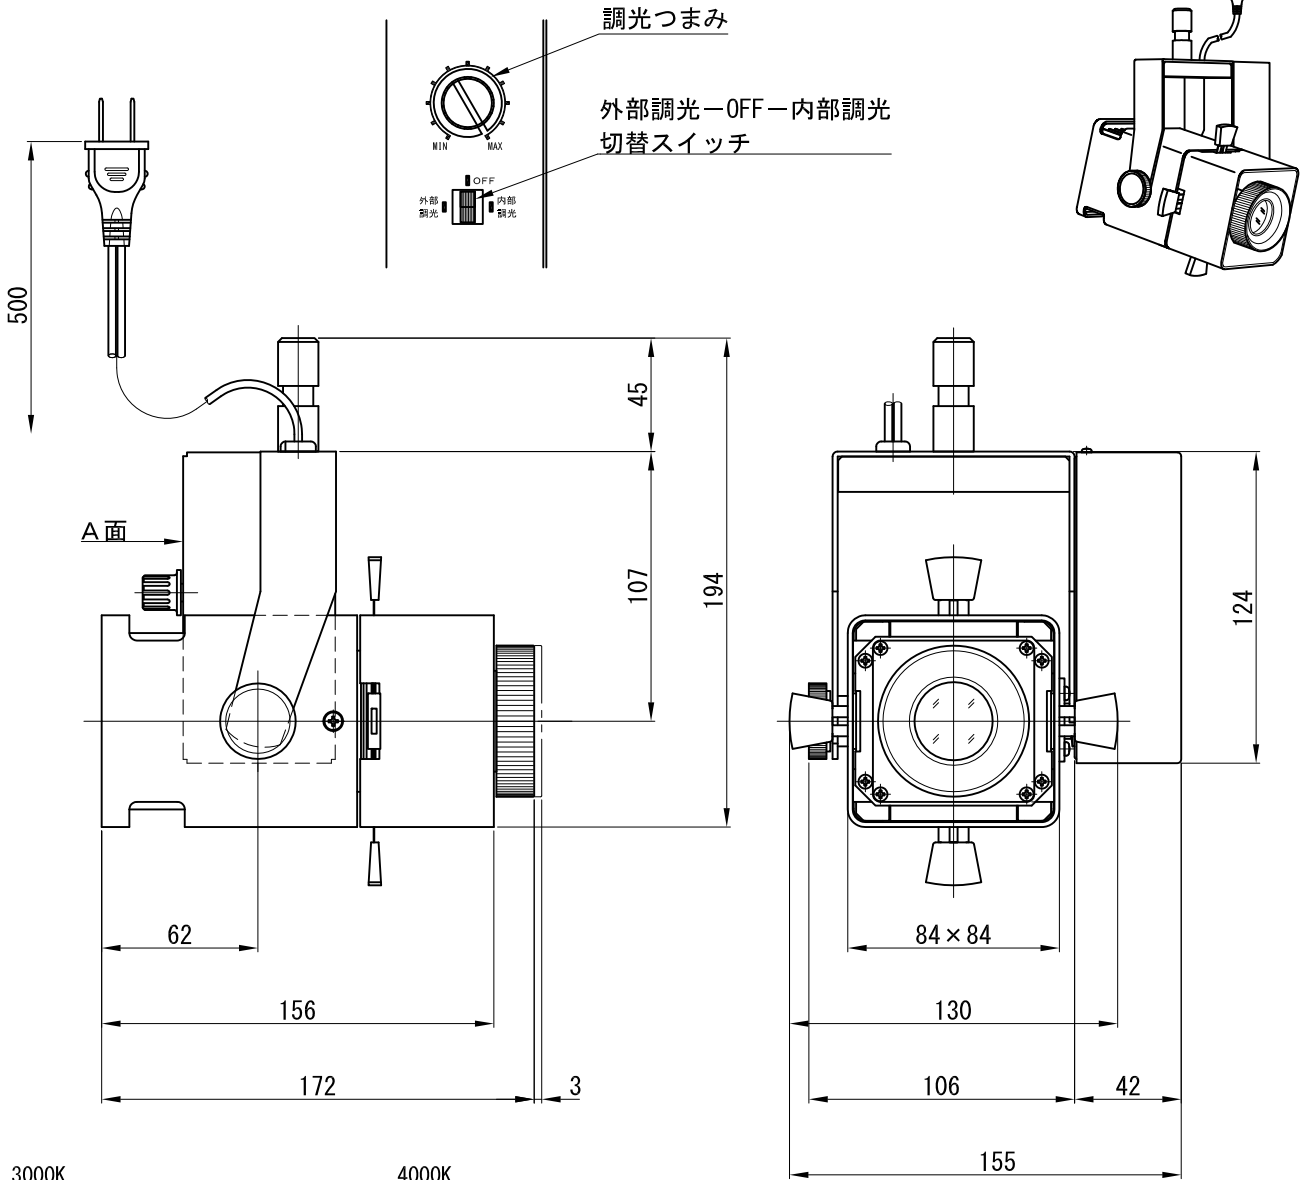

A面詳細 (1/2)

※ LEDの寿命は、周囲温度30°Cで使用したとき 35,000時間です
 ※ LEDの特性により、色温度や色味、光量のばらつきがあります

光源	3000K白色LED 4000K白色LED					品名	LEDフレーミングスポットライト ワイド・ダボ取付		型番	■ 3000K 白色 シロ MFLW-23W (W) D クロ MFLW-23W (B) D ■ 4000K 白色 シロ MFLW-24W (W) D クロ MFLW-24W (B) D
	尺度	1/3	単位	mm	電圧		100V	電力		入力 35W・LED 23W
作成	2015. 11. 11					重量	1.4kg	色種	シロ (W)・クロ (B)	