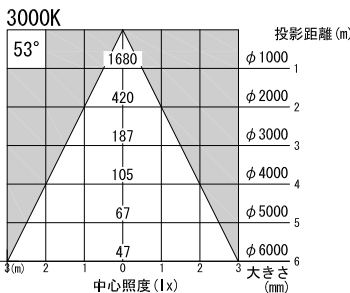

A面詳細 (1/2)

※ LEDの寿命は、周囲温度30°Cで使用したとき 35,000時間です
 ※ LEDの特性により、色温度や色味、光量のばらつきがあります

光源	3000K白色LED 4000K白色LED					品名	LEDフレーミングスポットライト ワイド・ダボ取付		型番	■ 3000K 白色 シロ MFLW-23W (W) D クロ MFLW-23W (B) D ■ 4000K 白色 シロ MFLW-24W (W) D クロ MFLW-24W (B) D
	尺度	1/3	単位	mm	電圧		100V	電力		入力 35W・LED 23W
作成	2015. 11. 11					重量	1.4kg	色種	シロ (W)・クロ (B)	