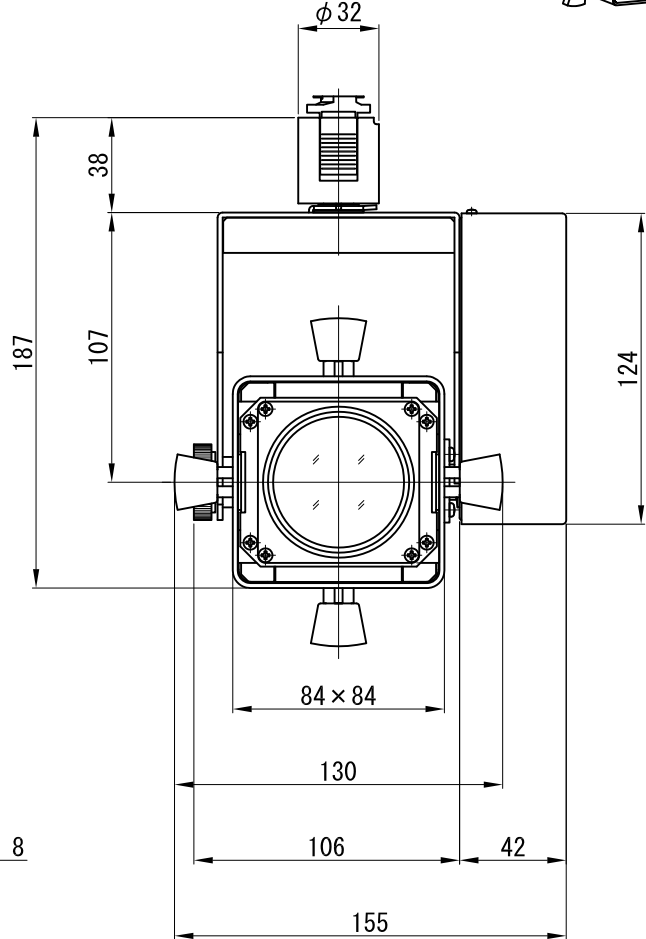

A面詳細 (1/2)

※ LEDの寿命は、周囲温度30°Cで使用したとき 35,000時間です
 ※ LEDの特性により、色温度や色味、光量のばらつきがあります

光源	3000K白色LED 4000K白色LED					品名	LEDフレーミングスポットライト ナロー・プラグ取付		型番	■3000K 白色 シロ MFLW-23N(W)P クロ MFLW-23N(B)P ■4000K 白色 シロ MFLW-24N(W)P クロ MFLW-24N(B)P
	尺度	1/3	単位	mm	電圧		100V	電力		入力 35W・LED 23W
作成	2015.11.11					重量	1.7kg	色種	シロ(W)・クロ(B)	