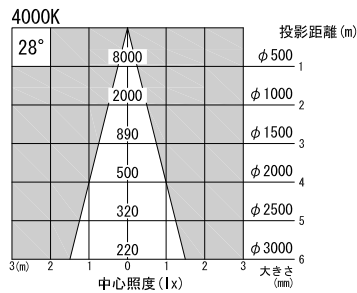

A面詳細 (1/2)

※ LEDの寿命は、周囲温度30°Cで使用したとき 35,000時間です
 ※ LEDの特性により、色温度や色味、光量のばらつきがあります

光源	3000K白色LED 4000K白色LED					品名	LEDフレーミングスポットライト ナロー・プラグ取付		型番	■3000K 白色 シロ MFLW-23N(W)P クロ MFLW-23N(B)P ■4000K 白色 シロ MFLW-24N(W)P クロ MFLW-24N(B)P
	尺度	1/3	単位	mm	電圧		100V	電力		入力 35W・LED 23W
作成	2015.11.11					重量	1.7kg	色種	シロ(W)・クロ(B)	