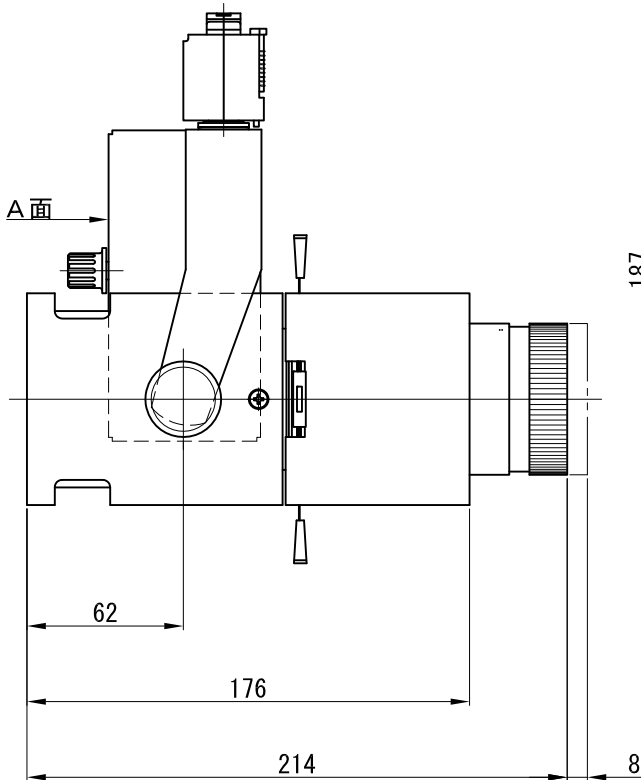

A面詳細 (1/2)

※ LEDの寿命は、周囲温度30°Cで使用したとき 35,000時間です
 ※ LEDの特性により、色温度や色味、光量のばらつきがあります

光源	3000K白色LED 4000K白色LED					品名	LEDフレーミングスポットライト ナロー・プラグ取付		型番	■3000K 白色 シロ MFLW-23N(W)P クロ MFLW-23N(B)P ■4000K 白色 シロ MFLW-24N(W)P クロ MFLW-24N(B)P
	尺度	1/3	単位	mm	電圧		100V	電力		入力 35W・LED 23W
作成	2015.11.11					重量	1.7kg	色種	シロ(W)・クロ(B)	