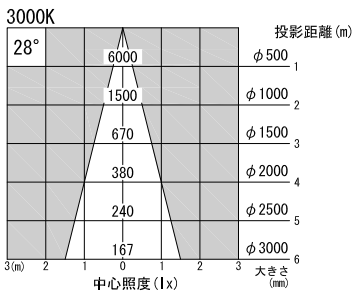

A面詳細 (1/2)

※ LEDの寿命は、周囲温度30°Cで使用したとき 35,000時間です
 ※ LEDの特性により、色温度や色味、光量のばらつきがあります

光源	3000K白色LED 4000K白色LED					品名	LEDフレーミングスポットライト ナロー・プラグ取付		型番	■3000K 白色 シロ MFLW-23N(W)P クロ MFLW-23N(B)P ■4000K 白色 シロ MFLW-24N(W)P クロ MFLW-24N(B)P
	尺度	1/3	単位	mm	電圧		100V	電力		入力 35W・LED 23W
作成	2015.11.11					重量	1.7kg	色種	シロ(W)・クロ(B)	