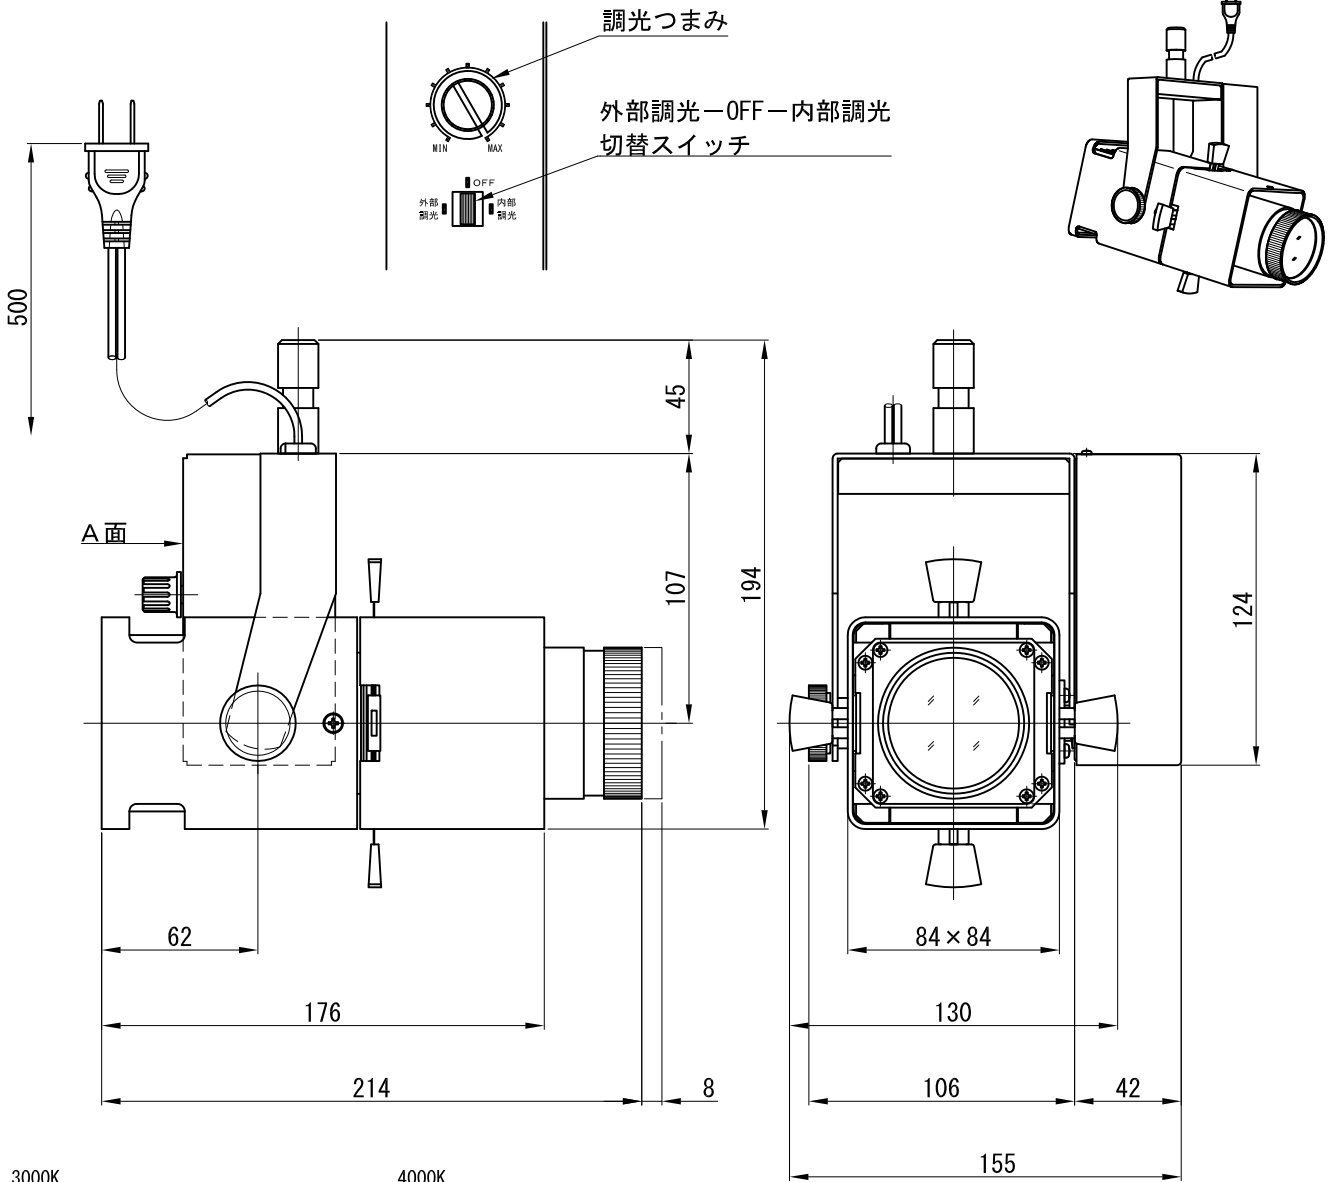

A面詳細 (1/2)

※ LEDの寿命は、周囲温度30°Cで使用したとき 35,000時間です  
 ※ LEDの特性により、色温度や色味、光量のばらつきがあります

光源	3000K白色LED 4000K白色LED					品名	LEDフレーミングスポットライト ナロー・ダボ取付		型番	■3000K 白色 シロ MFLW-23N(W)D クロ MFLW-23N(B)D ■4000K 白色 シロ MFLW-24N(W)D クロ MFLW-24N(B)D
	尺度	1/3	単位	mm	電圧		100V	電力		入力 35W・LED 23W
作成	2015.11.11					重量	1.6kg	色種	シロ(W)・クロ(B)	