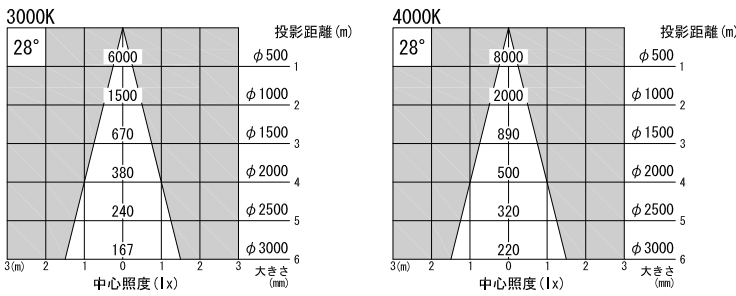

A面詳細 (1/2)

※ LEDの寿命は、周囲温度30°Cで使用したとき 35,000時間です  
 ※ LEDの特性により、色温度や色味、光量のばらつきがあります

光源	3000K白色LED 4000K白色LED					品名	LEDフレーミングスポットライト ナロー・ダボ取付		型番	■3000K 白色 シロ MFLW-23N(W)D クロ MFLW-23N(B)D ■4000K 白色 シロ MFLW-24N(W)D クロ MFLW-24N(B)D
	尺度	1/3	単位	mm	電圧		100V	電力		入力 35W・LED 23W
作成	2015.11.11					重量	1.6kg	色種	シロ(W)・クロ(B)	