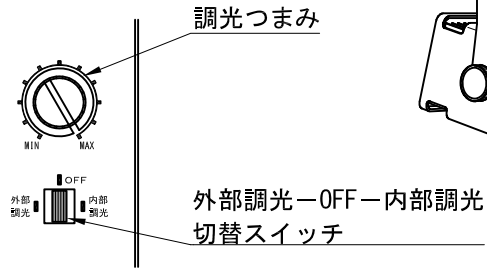

A面詳細 (1/2)

※ LEDの寿命は、周囲温度30°Cで使用したとき 35,000時間です
 ※ LEDの特性により、色温度や色味、光量のばらつきがあります

光源	3000K白色LED					品名	LEDフレーミングスポットライト		型番	■3000K 白色 シロ MFLW-23N (W) クロ MFLW-23N (B)
	4000K白色LED						ナロー・フランジ(丸座)取付			■4000K 白色 シロ MFLW-24N (W) クロ MFLW-24N (B)
尺度	1/3	単位	mm	電圧	100V	電力	入力 35W・LED 23W		備考	外部調光と内部調光の切替可能 付属品 タッピンねじ 4×25 2本
作成	2015. 11. 11		重量	1.8kg		色種	シロ (W)・クロ (B)			