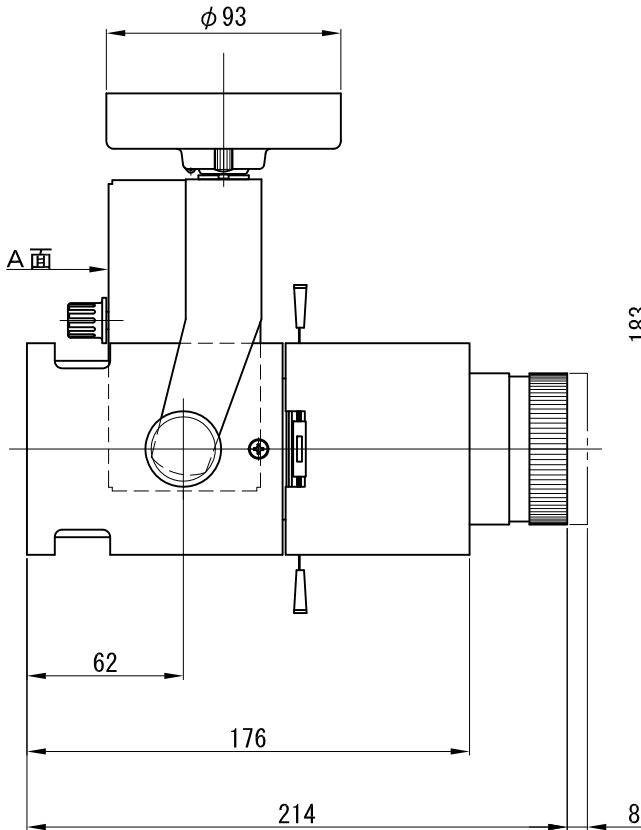

A面詳細 (1/2)

※ LEDの寿命は、周囲温度30°Cで使用したとき 35,000時間です
 ※ LEDの特性により、色温度や色味、光量のばらつきがあります

光源	3000K白色LED					品名	LEDフレーミングスポットライト		型番	■3000K 白色 シロ MFLW-23N (W) クロ MFLW-23N (B)
	4000K白色LED						ナロー・フランジ(丸座)取付			■4000K 白色 シロ MFLW-24N (W) クロ MFLW-24N (B)
尺度	1/3	単位	mm	電圧	100V	電力	入力 35W・LED 23W		備考	外部調光と内部調光の切替可能 付属品 タッピンねじ 4×25 2本
作成	2015. 11. 11		重量	1.8kg		色種	シロ (W)・クロ (B)			