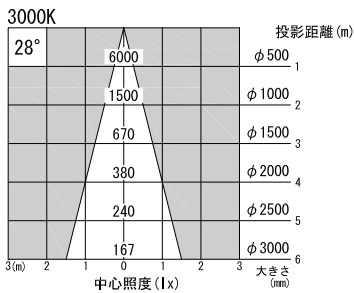

A面詳細 (1/2)

※ LEDの寿命は、周囲温度30°Cで使用したとき 35,000時間です
 ※ LEDの特性により、色温度や色味、光量のばらつきがあります

光源	3000K白色LED					品名	LEDフレーミングスポットライト		型番	■3000K 白色 シロ MFLW-23N (W) クロ MFLW-23N (B)
	4000K白色LED						ナロー・フランジ(丸座)取付			■4000K 白色 シロ MFLW-24N (W) クロ MFLW-24N (B)
尺度	1/3	単位	mm	電圧	100V	電力	入力 35W・LED 23W		備考	外部調光と内部調光の切替可能 付属品 タッピンねじ 4×25 2本
作成	2015. 11. 11		重量	1.8kg		色種	シロ (W)・クロ (B)			