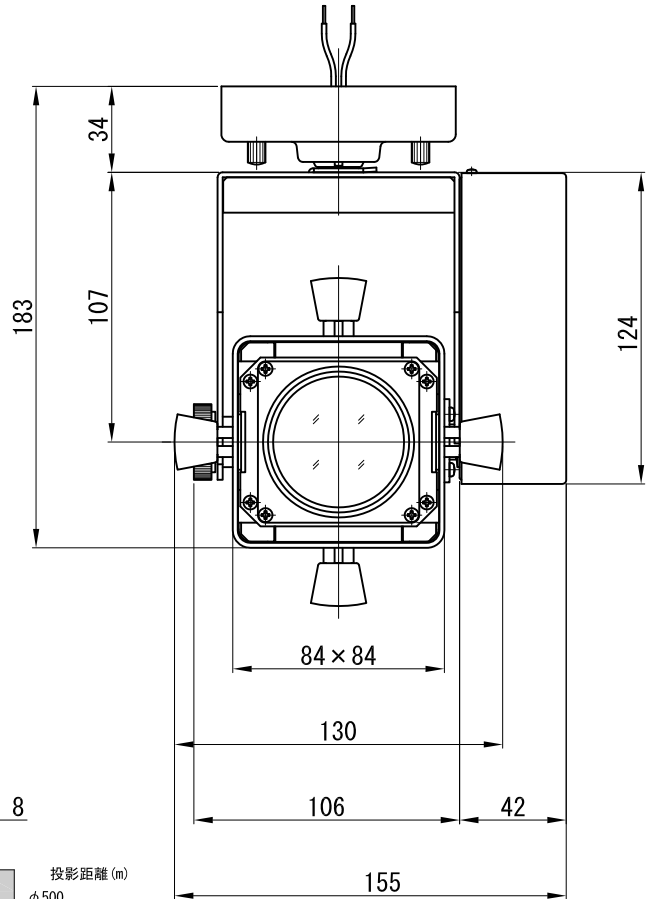

A面詳細 (1/2)

※ LEDの寿命は、周囲温度30°Cで使用したとき 35,000時間です
 ※ LEDの特性により、色温度や色味、光量のばらつきがあります

光源	3000K白色LED					品名	LEDフレーミングスポットライト		型番	■3000K 白色 シロ MFLW-23N (W) クロ MFLW-23N (B)
	4000K白色LED						ナロー・フランジ(丸座)取付			■4000K 白色 シロ MFLW-24N (W) クロ MFLW-24N (B)
尺度	1/3	単位	mm	電圧	100V	電力	入力 35W・LED 23W		備考	外部調光と内部調光の切替可能 付属品 タッピンねじ 4×25 2本
作成	2015. 11. 11		重量	1.8kg		色種	シロ (W)・クロ (B)			