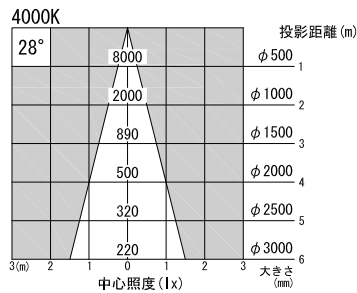

A面詳細 (1/2)

※ LEDの寿命は、周囲温度30°Cで使用したとき 35,000時間です
 ※ LEDの特性により、色温度や色味、光量のばらつきがあります

光源	3000K白色LED					品名	LEDフレーミングスポットライト		型番	■3000K 白色 シロ MFLW-23N (W) クロ MFLW-23N (B)
	4000K白色LED						ナロー・フランジ(丸座)取付			■4000K 白色 シロ MFLW-24N (W) クロ MFLW-24N (B)
尺度	1/3	単位	mm	電圧	100V	電力	入力 35W・LED 23W		備考	外部調光と内部調光の切替可能 付属品 タッピンねじ 4×25 2本
作成	2015. 11. 11		重量	1.8kg		色種	シロ (W)・クロ (B)			