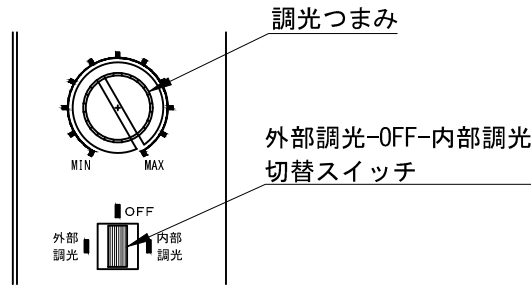

A面詳細 (2/3)

41°	投影距離	3000K 4000K 5000K		
		1m	2m	3m
φ750	1m	1700	2250	2600
φ1500	2m	425	563	650
φ2250	3m	189	250	289
φ3000	4m	106	141	163
φ3750	5m	68	90	104
φ4500	6m	47	63	72

中心照度/2の大きさ(mm)      中心照度 (lx)

※ LEDの寿命は、周囲温度30℃で使用したとき 35,000時間です

※ LEDの特性により、色温度や光量のばらつきがあります

光源	3000K白色LED			品名	LEDピンスポット ミディアム ミニハンガ取付	型番	■3000K シロ MFLW-13M(W)H	
	4000K白色LED						■3000K クロ MFLW-13M(B)H	
尺度作成	1/3	単位	mm	電圧	100V	電力	■4000K シロ MFLW-14M(W)H	
	2017.9.6	重量	1.0kg				■4000K クロ MFLW-14M(B)H	
				電色種	シロ(W)・クロ(B)	備考	メタルゴボ取付け可	