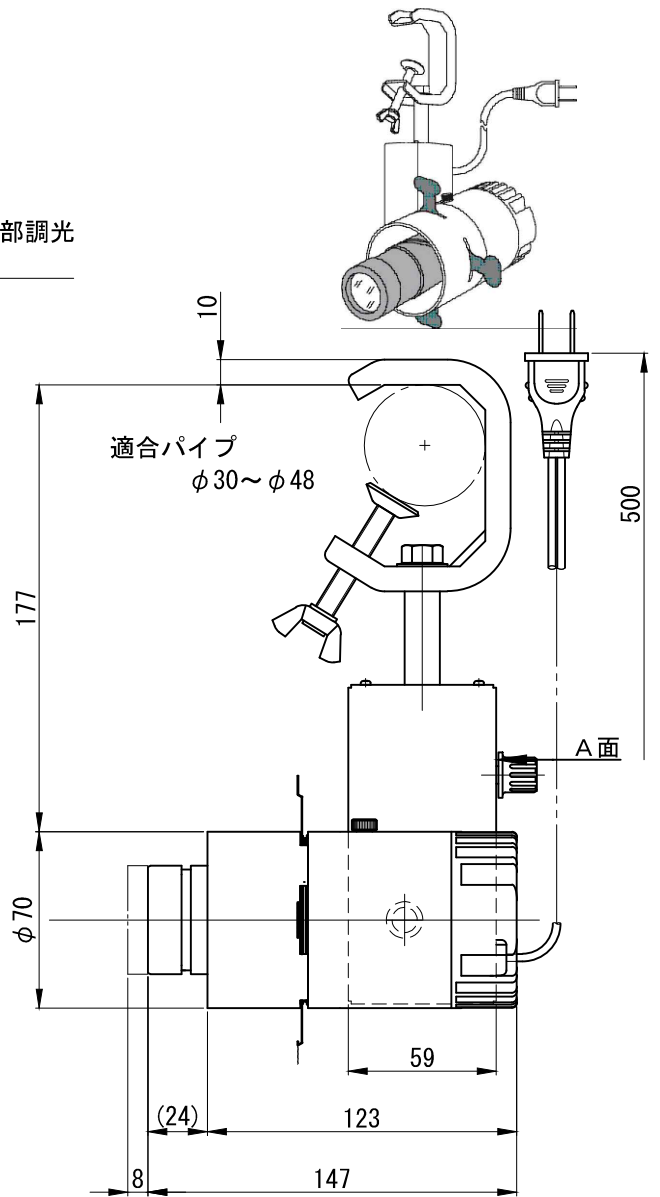

A面詳細 (2/3)

41°	投影距離	3000K 4000K 5000K		
		1m	2m	3m
φ750	1m	1700	2250	2600
φ1500	2m	425	563	650
φ2250	3m	189	250	289
φ3000	4m	106	141	163
φ3750	5m	68	90	104
φ4500	6m	47	63	72

中心照度/2の大きさ(mm)      中心照度 (lx)

※ LEDの寿命は、周囲温度30℃で使用したとき 35,000時間です

※ LEDの特性により、色温度や光量のばらつきがあります

光源	3000K白色LED			品名	LEDピンスポット ミディアム ミニハンガ取付	型番	■3000K シロ MFLW-13M(W)H	
	4000K白色LED						■3000K クロ MFLW-13M(B)H	
尺度作成	1/3	単位	mm	電圧	100V	電力	■4000K シロ MFLW-14M(W)H	
	2017.9.6	重量	1.0kg				■4000K クロ MFLW-14M(B)H	
				電色種	シロ(W)・クロ(B)	備考	メタルゴボ取付け可	