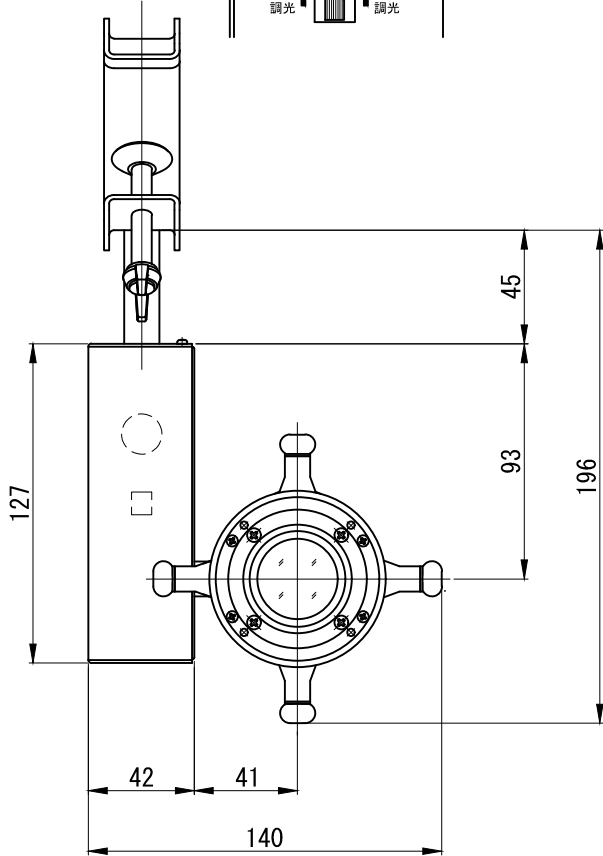

A面詳細 (2/3)

41°	投影距離	3000K 4000K 5000K		
		1m	2m	3m
φ750	1m	1700	2250	2600
φ1500	2m	425	563	650
φ2250	3m	189	250	289
φ3000	4m	106	141	163
φ3750	5m	68	90	104
φ4500	6m	47	63	72

中心照度/2の大きさ(mm)      中心照度 (lx)

※ LEDの寿命は、周囲温度30℃で使用したとき 35,000時間です

※ LEDの特性により、色温度や光量のばらつきがあります

光源	3000K白色LED			品名	LEDピンスポット ミディアム ミニハンガ取付	型番	■3000K シロ MFLW-13M(W)H	
	4000K白色LED						■3000K クロ MFLW-13M(B)H	
尺度作成	1/3	単位	mm	電圧	100V	電力	■4000K シロ MFLW-14M(W)H	
	2017.9.6	重量	1.0kg				■4000K クロ MFLW-14M(B)H	
				電色種	シロ(W)・クロ(B)	備考	メタルゴボ取付け可	