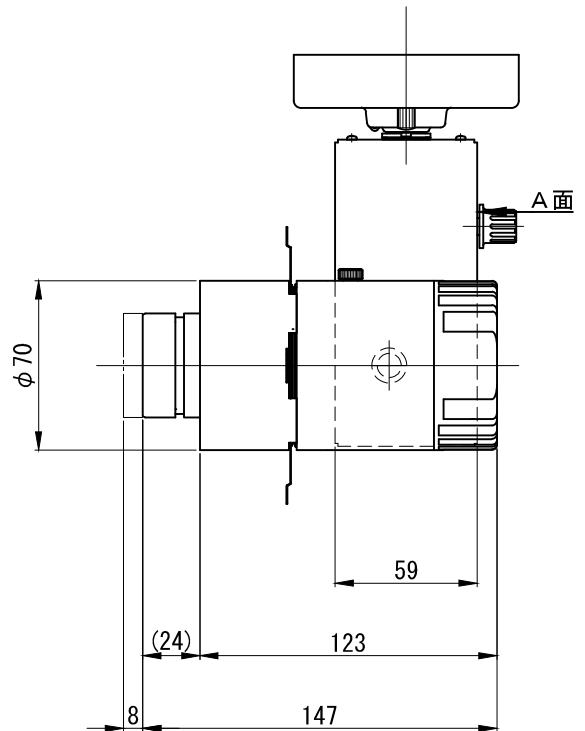

A面詳細 (2/3)

41°	φ750	φ1500	φ2250	φ3000	φ3750	φ4500	投影距離			
							3000K	4000K	5000K	
							1m	1700	2250	2600
							2m	425	563	650
							3m	189	250	289
							4m	106	141	163
							5m	68	90	104
							6m	47	63	72

中心照度/2の大きさ (mm)

中心照度 (lx)

※ LEDの寿命は、周囲温度30℃で使用したとき 35,000時間です

※ LEDの特性により、色温度や光量のばらつきがあります

光源	3000K白色LED 4000K白色LED 5000K白色LED				品名	LEDピンスポット ミディアム フランジ (丸座) 取付		型番	<ul style="list-style-type: none"> <li>■3000K シロ MFLW-13M (W)</li> <li>          クロ MFLW-13M (B)</li> <li>■4000K シロ MFLW-14M (W)</li> <li>          クロ MFLW-14M (B)</li> <li>■5000K シロ MFLW-15M (W)</li> <li>          クロ MFLW-15M (B)</li> </ul>	
尺度	1/3	単位	mm	電圧	100V	電力	入力 18W・LED 12W	備考	メタルゴボ取付け可	
作成	2017.9.6		重量	1.0kg		電圧	シロ (W)・クロ (B)	<b>Beamax®</b>		