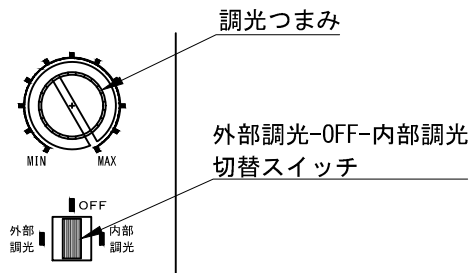

A面詳細 (2/3)

41°	φ750	φ1500	φ2250	φ3000	φ3750	φ4500	投影距離			
							3000K	4000K	5000K	
							1m	1700	2250	2600
							2m	425	563	650
							3m	189	250	289
							4m	106	141	163
							5m	68	90	104
							6m	47	63	72

中心照度/2の大きさ (mm)

中心照度 (lx)

※ LEDの寿命は、周囲温度30℃で使用したとき 35,000時間です

※ LEDの特性により、色温度や光量のばらつきがあります

光源	3000K白色LED 4000K白色LED 5000K白色LED				品名	LEDピンスポット ミディアム フランジ (丸座) 取付		型番	■3000K シロ MFLW-13M (W) - クロ MFLW-13M (B) ■4000K シロ MFLW-14M (W) - クロ MFLW-14M (B) ■5000K シロ MFLW-15M (W) - クロ MFLW-15M (B)	
尺度	1/3	単位	mm	電圧	100V	電力	入力 18W・LED 12W	備考	メタルゴボ取付け可	
作成	2017.9.6		重量	1.0kg		電圧	シロ (W)・クロ (B)	Beamax®