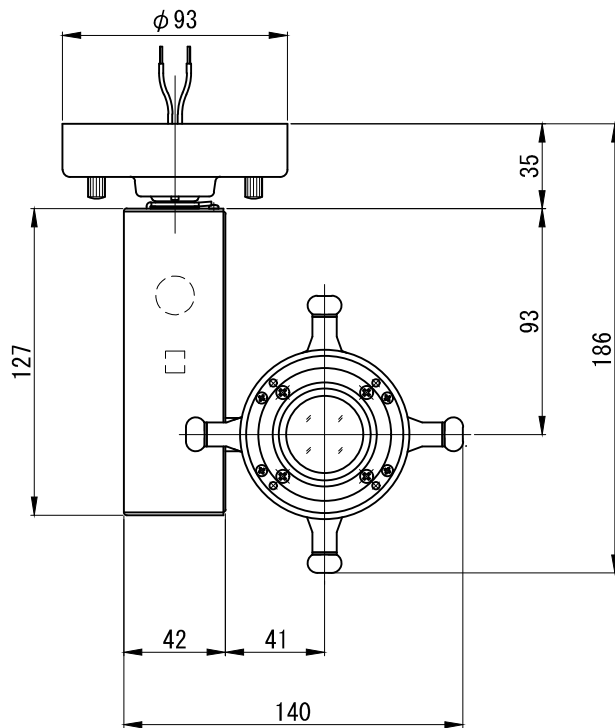

A面詳細 (2/3)

41°	φ750	φ1500	φ2250	φ3000	φ3750	φ4500	投影距離			
							3000K	4000K	5000K	
							1m	1700	2250	2600
							2m	425	563	650
							3m	189	250	289
							4m	106	141	163
							5m	68	90	104
							6m	47	63	72

中心照度/2の大きさ (mm)

中心照度 (lx)

※ LEDの寿命は、周囲温度30℃で使用したとき 35,000時間です

※ LEDの特性により、色温度や光量のばらつきがあります

光源	3000K白色LED 4000K白色LED 5000K白色LED				品名	LEDピンスポット ミディアム フランジ (丸座) 取付		型番	<ul style="list-style-type: none"> <li>■3000K シロ MFLW-13M (W)</li> <li>          クロ MFLW-13M (B)</li> <li>■4000K シロ MFLW-14M (W)</li> <li>          クロ MFLW-14M (B)</li> <li>■5000K シロ MFLW-15M (W)</li> <li>          クロ MFLW-15M (B)</li> </ul>	
尺度	1/3	単位	mm	電圧	100V	電力	入力 18W・LED 12W	備考	メタルゴボ取付け可	
作成	2017.9.6		重量	1.0kg		電圧	シロ (W)・クロ (B)	<b>Beamax®</b>		