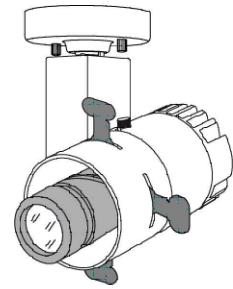

A面詳細 (2/3)

41°	φ750	φ1500	φ2250	φ3000	φ3750	φ4500	投影距離			
							3000K	4000K	5000K	
							1m	1700	2250	2600
							2m	425	563	650
							3m	189	250	289
							4m	106	141	163
							5m	68	90	104
							6m	47	63	72

中心照度/2の大きさ (mm)

中心照度 (lx)

※ LEDの寿命は、周囲温度30℃で使用したとき 35,000時間です

※ LEDの特性により、色温度や光量のばらつきがあります

光源	3000K白色LED 4000K白色LED 5000K白色LED				品名	LEDピンスポット ミディアム フランジ (丸座) 取付		型番	<ul style="list-style-type: none"> <li>■3000K シロ MFLW-13M (W)</li> <li>          クロ MFLW-13M (B)</li> <li>■4000K シロ MFLW-14M (W)</li> <li>          クロ MFLW-14M (B)</li> <li>■5000K シロ MFLW-15M (W)</li> <li>          クロ MFLW-15M (B)</li> </ul>	
尺度	1/3	単位	mm	電圧	100V	電力	入力 18W・LED 12W	備考	メタルゴボ取付け可	
作成	2017.9.6		重量	1.0kg		電圧	シロ (W)・クロ (B)	<b>Beamax®</b>		