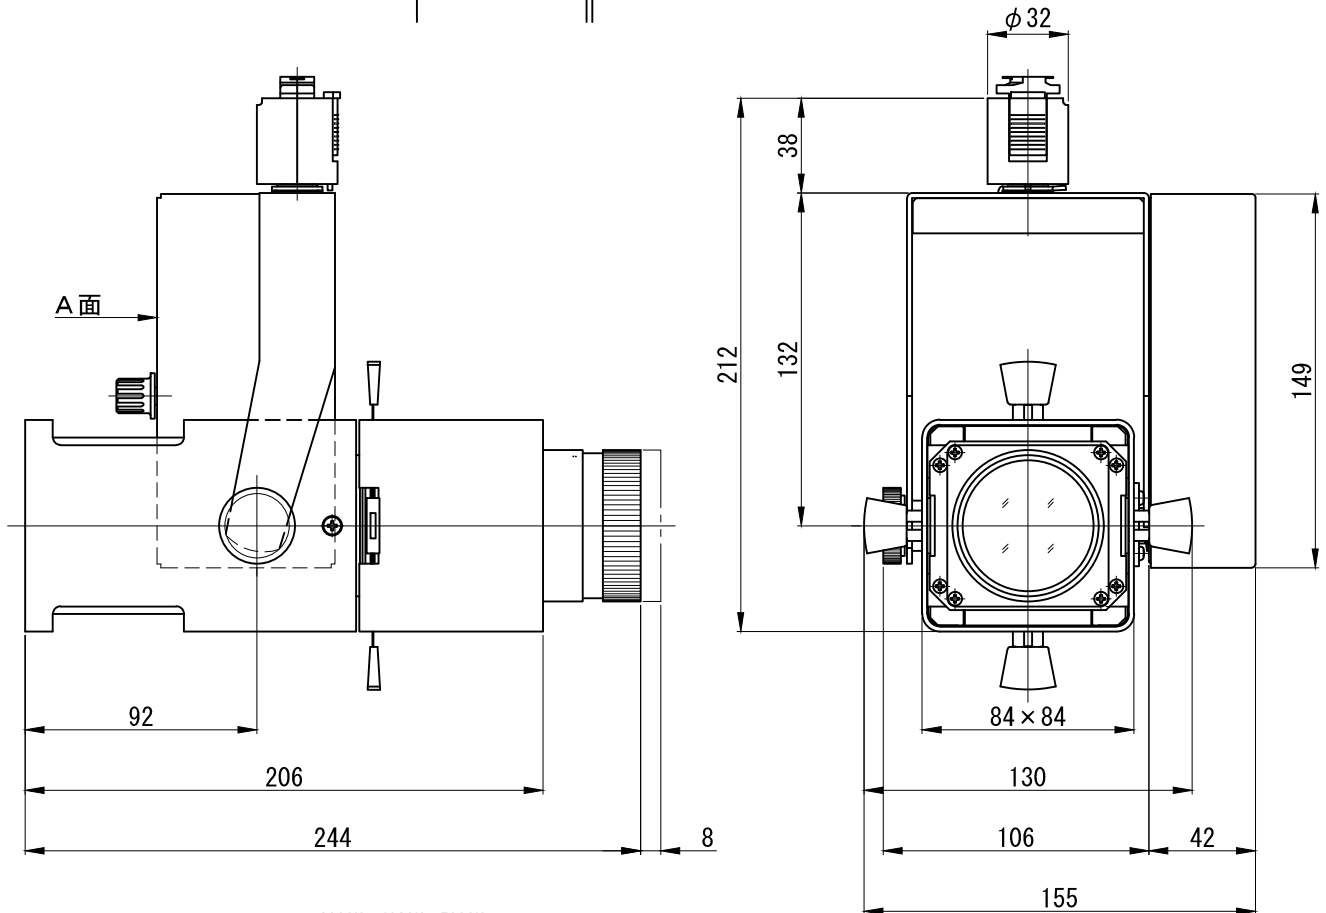

A面詳細 (1/2)

28°		$\phi 500$	投影距離 1m	3000K 14400	4000K 18000	5000K 20400
		$\phi 1000$	2m	3600	4500	5100
		$\phi 1500$	3m	1600	2000	2300
		$\phi 2000$	4m	900	1200	1300
		$\phi 2500$	5m	600	800	900
		$\phi 3000$	6m	400	500	600
		大きさ (mm)		明るさ (lx)		

※ LEDの寿命は、周囲温度30°Cで使用したとき 35,000時間です  
 ※ LEDの特性により、色温度や色味、光量のばらつきがあります

光源	3000K白色LED 4000K白色LED 5000K白色LED					品名	LEDフレーミングスポットライト ナロー・プラグ取付		型番	<ul style="list-style-type: none"> <li>■ 3000K シロ MFLW-53N (W) P</li> <li>白色 クロ MFLW-53N (B) P</li> <li>■ 4000K シロ MFLW-54N (W) P</li> <li>白色 クロ MFLW-54N (B) P</li> <li>■ 5000K シロ MFLW-55N (W) P</li> <li>白色 クロ MFLW-55N (B) P</li> </ul>
	尺度	1/3	単位	mm	電圧		100V	電力		入力 56W・LED 48W
作成	2016. 12. 08		重量	2.0kg		電色種	シロ (W)・クロ (B)			