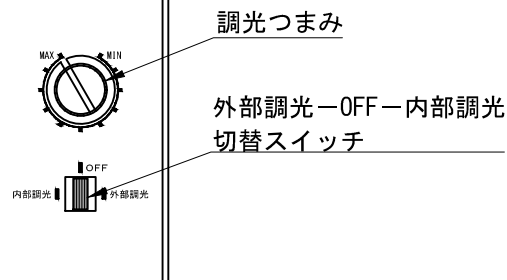

A面詳細 (1/2)

28°		$\phi 500$	投影距離 1m	3000K 14400	4000K 18000	5000K 20400
		$\phi 1000$	2m	3600	4500	5100
		$\phi 1500$	3m	1600	2000	2300
		$\phi 2000$	4m	900	1200	1300
		$\phi 2500$	5m	600	800	900
		$\phi 3000$	6m	400	500	600
		大きさ (mm)		明るさ (lx)		

※ LEDの寿命は、周囲温度30°Cで使用したとき 35,000時間です
※ LEDの特性により、色温度や色味、光量のばらつきがあります

光源	3000K白色LED 4000K白色LED 5000K白色LED					品名	LEDフレーミングスポットライト ナロー・プラグ取付		型番	■ 3000K シロ MFLW-53N (W) P - 白色 クロ MFLW-53N (B) P ■ 4000K シロ MFLW-54N (W) P - 白色 クロ MFLW-54N (B) P ■ 5000K シロ MFLW-55N (W) P - 白色 クロ MFLW-55N (B) P		
	尺度	1/3	単位	mm	電圧		100V	電力		入力 56W・LED 48W	備考	外部調光と内部調光の切替可能
作成	2016. 12. 08		重量	2.0kg		電色種	シロ (W)・クロ (B)