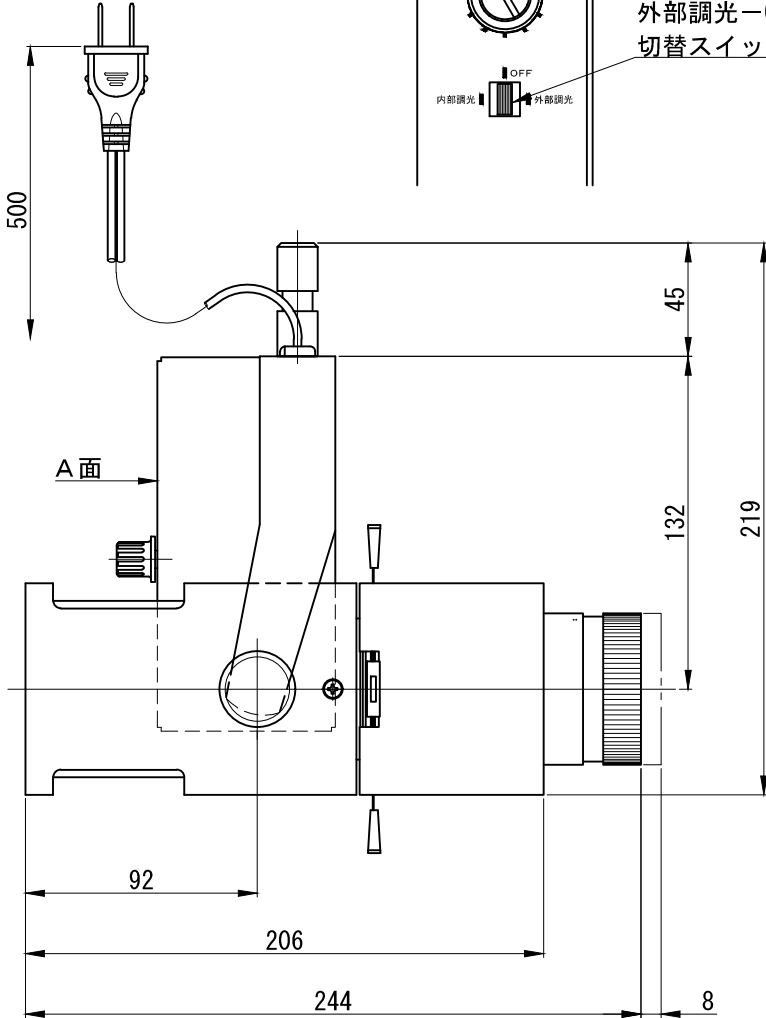

### A面詳細 (1/2)

調光つまみ

外部調光-OFF-内部調光  
切替スイッチ

28°		投影距離	3000K	4000K	5000K
φ500	1m		14400	18000	20400
φ1000	2m	3600	4500	5100	
φ1500	3m	1600	2000	2300	
φ2000	4m	900	1200	1300	
φ2500	5m	600	800	900	
φ3000	6m	400	500	600	

大きさ (mm)                      明るさ (lx)

※ LEDの寿命は、周囲温度30℃で使用したとき 35,000時間です  
 ※ LEDの特性により、色温度や色味、光量のばらつきがあります

光源	3000K白色LED 4000K白色LED 5000K白色LED					品名	LEDフレミングスポットライト ナロー・ダボ取付		型番	■3000K 白色 シロ MFLW-53N (W) D クロ MFLW-53N (B) D ■4000K 白色 シロ MFLW-54N (W) D クロ MFLW-54N (B) D ■5000K 白色 シロ MFLW-55N (W) D クロ MFLW-55N (B) D
	尺度	1/3	単位	mm	電圧		100V	電力		入力 56W・LED 48W
作成	2016. 12. 26		重量	1.9kg	電色種		シロ (W)・クロ (B)			