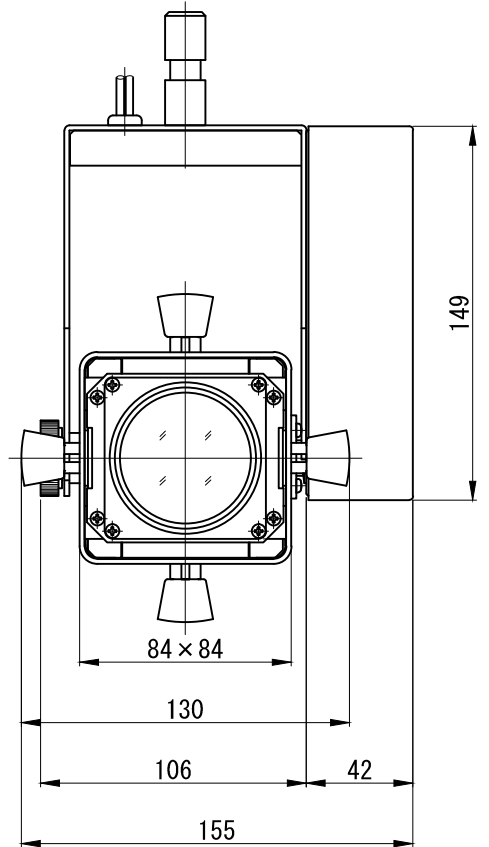

### A面詳細 (1/2)

調光つまみ

外部調光-OFF-内部調光  
切替スイッチ

28°		投影距離	3000K	4000K	5000K
φ500	1m		14400	18000	20400
φ1000	2m	3600	4500	5100	
φ1500	3m	1600	2000	2300	
φ2000	4m	900	1200	1300	
φ2500	5m	600	800	900	
φ3000	6m	400	500	600	

大きさ (mm)                      明るさ (lx)

※ LEDの寿命は、周囲温度30℃で使用したとき 35,000時間です  
 ※ LEDの特性により、色温度や色味、光量のばらつきがあります

光源	3000K白色LED 4000K白色LED 5000K白色LED					品名	LEDフレミングスポットライト ナロー・ダボ取付		型番	■3000K 白色 シロ MFLW-53N (W) D クロ MFLW-53N (B) D ■4000K 白色 シロ MFLW-54N (W) D クロ MFLW-54N (B) D ■5000K 白色 シロ MFLW-55N (W) D クロ MFLW-55N (B) D
	尺度	1/3	単位	mm	電圧		100V	電力		入力 56W・LED 48W
作成	2016. 12. 26		重量	1.9kg	電色種		シロ (W)・クロ (B)			