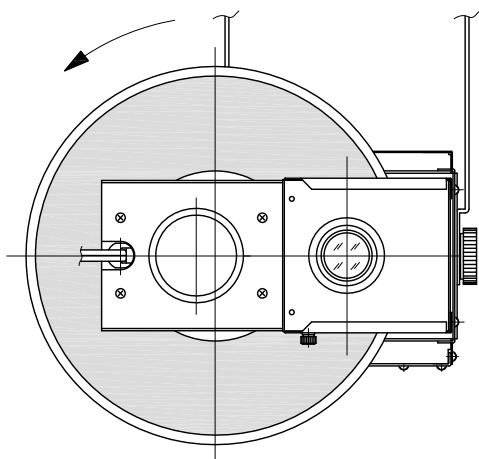

EH-046 (炎)

本体 EH-0302

ディスク回転方向  
(像は上から下に動きます)

EH-046 (雨) / EH-046 (雪)

ランプ					口金		品名	回転ディスク (炎) / (雨) / (雪)	型番	EH-046 (炎) EH-046 (雨) EH-046 (雪)
					寿命					
尺度	1/4	単位	mm	重量	0.5 kg	電圧	100V	備考		
作成	2002. 7. 1		色種	黒	電力	1.5W				