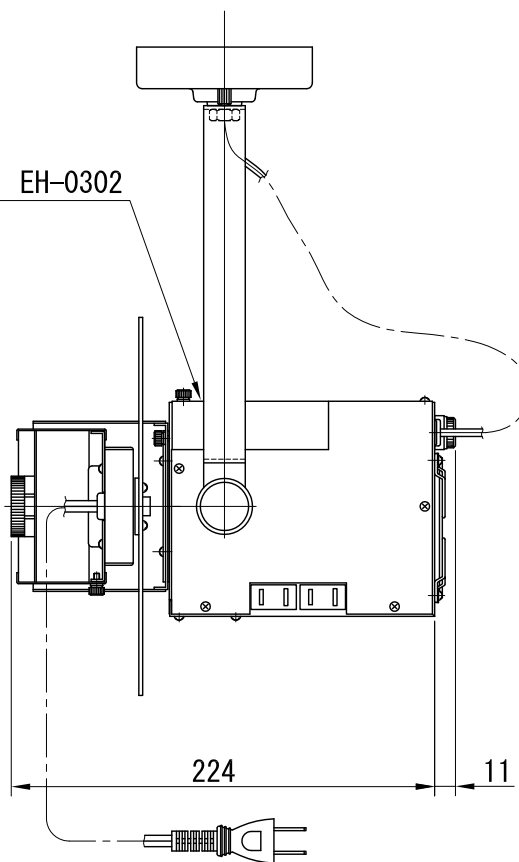

EH-046 (炎)

本体 EH-0302

ディスク回転方向  
(像は上から下に動きます)

EH-046 (雨) / EH-046 (雪)

ランプ					口金		品名	回転ディスク (炎) / (雨) / (雪)	型番	EH-046 (炎) EH-046 (雨) EH-046 (雪)
					寿命					
尺度	1/4	単位	mm	重量	0.5 kg	電圧	100V	備考		
作成	2002. 7. 1		色種	黒	電力	1.5W				