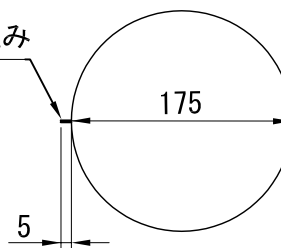

<取付穴寸法>

本体回転防止切込み

ランプ	ダイクロミラー付ハロゲンランプ(3000K)				口金寿命	GX5.3	品名	ユニバーサルダウンスポットライト	型番	白	DPCU-200N(W)
	JCR100V200W			1000時間		ナロー				DPCU-100N(W)	
	JCR100V100W				電圧	100V			黒	DPCU-200N(B)	
尺度	1/3	単位	mm	重量	2.0kg	電力	205W	備考	Beamax [®]		
作成	2009. 12. 28		色種	白(W)・黒(B)		105W	付属品：丸カッタ φ20, φ14 各1 ダウンライト取付金具 2個 結線方法：速結端子台により結線				