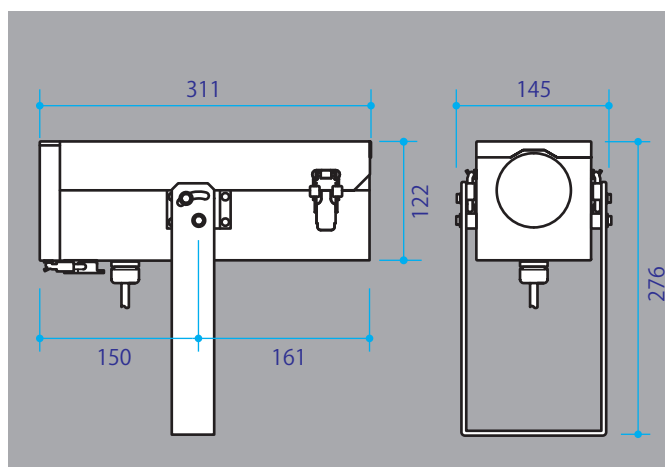

投影できるゴボの大きさ (アパーチャ) がφ40mm と大きいので、メタルゴボを使ってもつなぎが目立たず、複雑なパターンを投影できます。

■ 器具の構造

器具の蓋を取ると、内部が露出する構造です。ゴボやカラーフィルタの挿入・焦点調節・レンズ清掃などがやり易くなっています。

● バリエーション / 型式名称

レンズ 本体色 W:ワイド N:ナロー
S:ライトシルバ [標準色] B:クロ [特注色対応]

PJLW - 24 **N** (**B**)

● 外形寸法

● 配光 / 照度

● 定格・仕様

型式名称	PJLW-24
定格電圧・消費電力	AC100V 50/60Hz 35W [LED 電源内蔵]
使用 LED・定格寿命	4,000K 白色 LED [定格寿命 35,000 時間]
冷却方法	自然空冷
光学仕様	ゴボ直径φ40mm ゴボは左右 9° まで傾けられる
レンズ	LED 集光レンズ ワイド: 3 枚構成 f=40mm ナロー: 3 枚構成 f=80mm
質量 [ヨーク取付]	3.0 kg
本体材質・仕上げ	ステンレス薄鋼板 [アクリル樹脂焼付塗装 ライトシルバ (標準色)・クロ (特注色対応)]
器具取付	ヨークをボルトにより固定