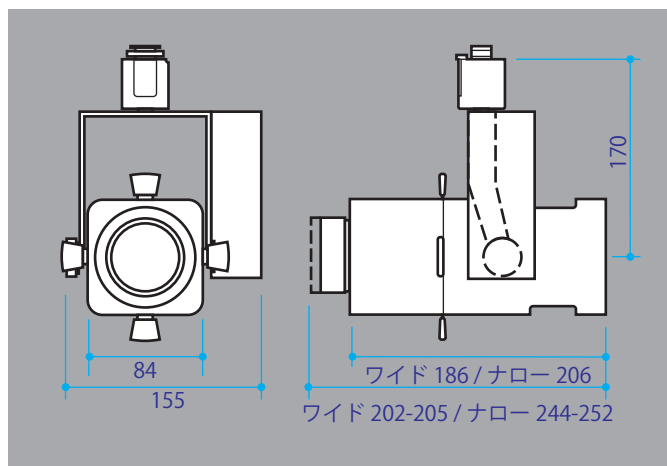

MFLW-53/54/55

LED Pin Spot

● バリエーション／型式名称

MFLW- **53** **N** (**W**) **P**

色温度   53 : 3,000K   54 : 4,000K   55 : 5,000K
レンズ   W : ワイド   N : ナロー
本体色   B : クロ   W : シロ
取付方法   無表記 : フランジ (丸座)   P : ダクトプラグ   D : ダボ   H : ミニハンガ

● 外観寸法 [ダクトプラグ仕様]

● 調光切り替えスイッチ

調光つまみは内部調光用です。電源部のスイッチで入力を切り替えます。白色 LED 器具だけをダクトに取付けて調光する場合は、調光器用バラサが必要です。