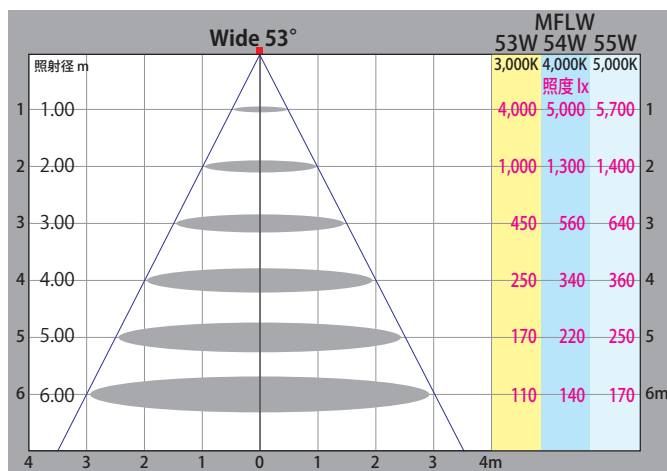

MFLW-53/54/55

LED Pin Spot

● バリエーション／型式名称

MFLW- **53** **N** (**W**) **P**

色温度   53 : 3,000K   54 : 4,000K   55 : 5,000K
レンズ   W : ワイド   N : ナロー
本体色   B : クロ   W : シロ
取付方法   無表記 : フランジ (丸座)   P : ダクトプラグ   D : ダボ   H : ミニハンガ

● 外観寸法 [ダクトプラグ仕様]

● 調光切り替えスイッチ

調光つまみは内部調光用です。電源部のスイッチで入力を切り替えます。白色 LED 器具だけをダクトに取付けて調光する場合は、調光器用バラサが必要です。

● 配光 / 照度

● 斜め投影でのフレーミング羽根の操作が容易

● アタッチメント

調光器バラサ プラグ付き DM-001(W)P DM-001(B)P	調光器バラサ ケース付き DM-001	グレアカットフード MF5-001 ワイドシートホルダ兼用 ※	ナローシートホルダ FPC-002	拡散ガラスフィルタ MF5-002

※MF5-001は通常のワイドシートホルダ (FPC-001) と違い、レンズから簡単には外れない構造になっています。

日本応用光学株式会社
〒157-0071 東京都世田谷区千歳台 3-3-16H N千歳台ビル 6F
電話 03-5490-3722 FAX03-5490-3755
www.beamax.co.jp