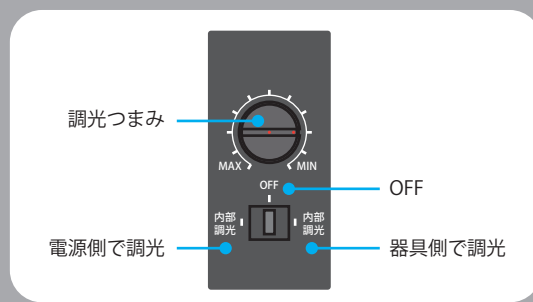

■ フレーミング機構とゴボ投影、回転

4枚の羽根を動かして、光を正方形・長方形・台形などに自由にカットするフレーミング機構を内蔵しています。メタルゴボ、ガラスゴボ、また丸カッタを挿入でき、シンボルマークや文字を投影できます。フレーミング機構とゴボを左右45°回転できる機構を追加しました。灯体を前後二つに分割し、前筒部を回転できます。器具を斜め上や下に向けたときのフレーミング操作が楽にできます。光漏れも軽減しています。

MFLW-53/54/55

LED Pin Spot

● バリエーション／型式名称

MFLW- **53** **N** (**W**) **P**

色温度 53 : 3,000K 54 : 4,000K 55 : 5,000K
 レンズ W : ワイド N : ナロー
 本体色 B : クロ W : シロ
 取付方法 無表記 : フランジ (丸座) P : ダクトプラグ D : ダボ H : ミニハンガ

● 外観寸法 [ダクトプラグ仕様]

● 調光切り替えスイッチ

調光つまみは内部調光用です。電源部のスイッチで入力を切り替えます。白色 LED 器具だけをダクトに取付けて調光する場合は、調光器用バラサが必要です。

● 配光 / 照度

● 斜め投影でのフレーミング羽根の操作が容易

● アタッチメント

| | | | | |
|---|---------------------------|--|----------------------|----------------------|
| 調光器バラサ プラグ付き DM-001(W)P DM-001(B)P | 調光器バラサ ケース付き DM-001 | グレアカットフード MF5-001 ワイドシートホルダ兼用 ※ | ナローシートホルダ FPC-002 | 拡散ガラスフィルタ MF5-002 |
|---|---------------------------|--|----------------------|----------------------|