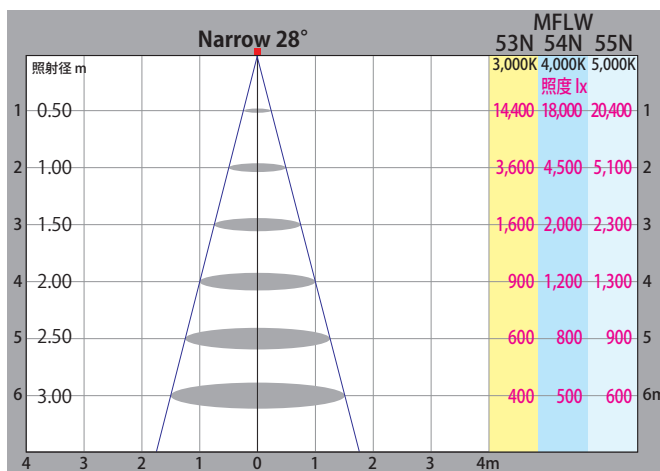

MFLW-53/54/55

LED Pin Spot

● バリエーション／型式名称

MFLW- **53** **N** (**W**) **P**

色温度   53 : 3,000K   54 : 4,000K   55 : 5,000K
レンズ   W : ワイド   N : ナロー
本体色   B : クロ   W : シロ
取付方法   無表記 : フランジ (丸座)   P : ダクトプラグ   D : ダボ   H : ミニハンガ

● 外観寸法 [ダクトプラグ仕様]

● 調光切り替えスイッチ

調光つまみは内部調光用です。電源部のスイッチで入力を切り替えます。白色 LED 器具だけをダクトに取付けて調光する場合は、調光器用バラサが必要です。

● 配光 / 照度

● 斜め投影でのフレーミング羽根の操作が容易

● アタッチメント

調光器バラサ プラグ付き DM-001(W)P DM-001(B)P	調光器バラサ ケース付き DM-001	グレアカットフード MF5-001 ワイドシートホルダ兼用 ※	ナローシートホルダ FPC-002	拡散ガラスフィルタ MF5-002

※MF5-001は通常のワイドシートホルダ (FPC-001) と違い、レンズから簡単には外れない構造になっています。

日本応用光学株式会社
〒157-0071 東京都世田谷区千歳台 3-3-16H N千歳台ビル 6F
電話 03-5490-3722 FAX03-5490-3755
www.beamax.co.jp