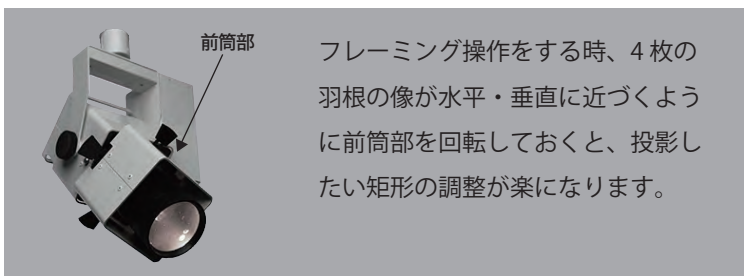

● 斜め投影でのフレーミング羽根の操作が容易