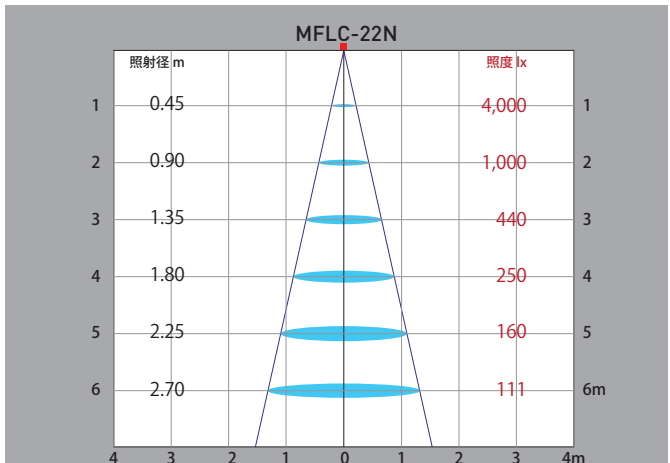

MFLC-22

FullColor LED Pin Spot

● バリエーション／型式名称

本体色 B:クロ W:シロ
取付方法 無表記:フランジ [丸座] P:ダクトプラグ D:ダボ H:ミニハンガ
MFLC-22 N (W) P

● 外形寸法 [ダクトプラグ取付]

● 配光 / 照度

● リモコン操作 [調光・調色]

WWLC-001 [別売]

別売の赤外線ライトコントローラです。電源のON/OFF、調光と調色ができます。LED光源のRGBWの強度を調節して最適な光色を作り、セットボタンの一つを選んで登録・再現をします。予め用意された3000Kと4000Kに加え、4つのユーザ登録が可能です。この4個のボタンには出荷時、4200K、3600K、3200K、3100K近辺の白色光が設定してあります。カラーライティングも可能です。赤外線の照射口に付属の照射範囲制限キャップを取り付けると、照射範囲が狭くなり個別に器具の制御が可能になります。器具を高天井に取り付けた場合の調整に便利です。

3000K   4000K

白色光色温度調整

赤   青

カラーライティング

● 斜め投影でのフレーミング羽根の操作が容易

● アタッチメント