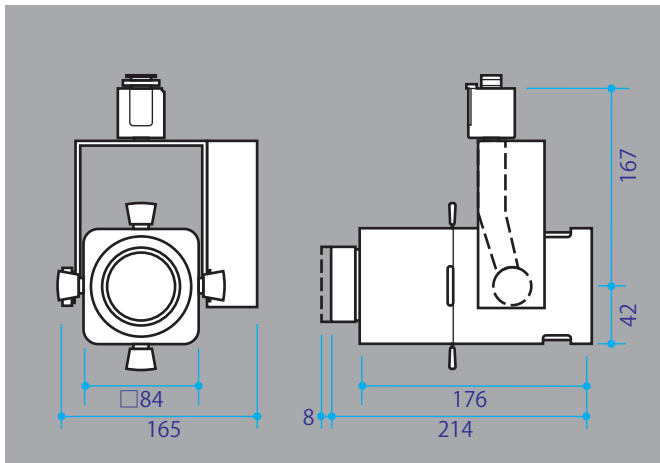

MFLC-22

FullColor LED Pin Spot

● バリエーション／型式名称

本体色 B:クロ W:シロ
取付方法 無表記:フランジ [丸座] P:ダクトプラグ D:ダボ H:ミニハンガ
MFLC-22 N (W) P

● 外形寸法 [ダクトプラグ取付]